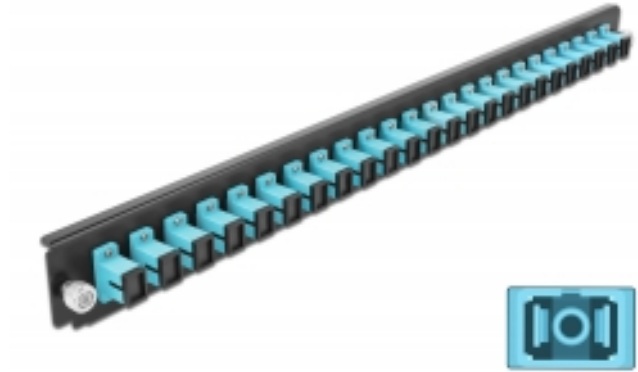

## Delock 19" kötő doboz első panele 24 porttal SC Simplex vízkék

### Leírás

Ez a Delock első panel beépíthető egy Delock 19" kötő dobozba.

### Műszaki adatok

- Csatlakozó:  
24 x SC Simplex hüvely >  
24 x SC Simplex hüvely
- Szín: vízkék
- 24 db. OM3, többszörös módozatú szálhoz
- Cirkónia kerámiából készült kábelátvezető, védősapkával
- 19" kötő dobozba való beépítéshez, 1U
- Borítás szín: fekete
- Méretek (HxSzxM): kb. 482,6 x 44,0 x 44,0 mm

### A csomag tartalma

- 19" kötő doboz első panelje