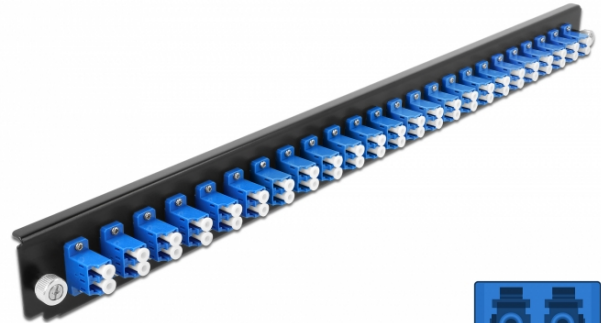

19" Spleißbox Frontblende 24 Port LC Duplex blau

Kurzbeschreibung

Diese Frontblende von Delock kann in die 19" Spleißbox von Delock eingebaut werden.

Spezifikation

- Anschlüsse:
 - 24 x LC Duplex Buchse >
 - 24 x LC Duplex Buchse
- Farbe: blau
- Für 48 OS2 Singlemode Fasern
- Zirconium Keramik Ferrule mit Schutzkappe
- Zur Montage in 19" Spleißbox, 1 HE
- Gehäusefarbe: schwarz
- Maße (LxBxH): ca. 482,6 x 44,0 x 44,0 mm

Systemvoraussetzungen

- Delock 19" Glasfaser Spleißbox 43348

Packungsinhalt

- 19" Spleißbox Frontblende

Artikel-Nr. 43357

EAN: 4043619433575

Ursprungsland: China

Verpackung: White Box

Abbildungen

Allgemein

Montageart: 19"

Physikalische Eigenschaften

Gehäusefarbe: schwarz

Tiefe: 44 mm

Breite: 482,6 mm

Höhe: 44 mm