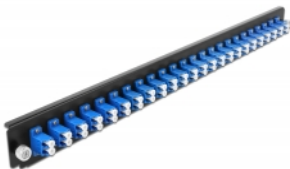

Caja de empalme Panel Frontal 24 puertos LC Duplex azul de 19"

Descripción

Se puede montar este panel frontal de Delock en una caja de empalme de 19" de Delock.

Especificación técnica

- Conectores:
24 x LC Duplex hembra >
24 x LC Duplex hembra
- Color: azul
- Para 48 fibras monomodo OS2
- Contera de cerámica de circonio con tapa de protección
- Para montar en caja de empalmes de 19", 1U
- Carcasa color: negro
- Dimensiones (LxANxAL): aprox. 482,6 x 44,0 x 44,0 mm

Requisitos del sistema

- Caja de empalme de fibra óptica Delock 43348 de 19"

Contenido del paquete

- Caja de empalme panel frontal de 19"

Número de elemento 43357

EAN: 4043619433575

Pais de origen: China

Paquete: White Box

Image

General	
Mounting type:	19 in
Physical characteristics	
Carcasa color:	negro
Depth:	44 mm
Width:	482,6 mm
Height:	44 mm