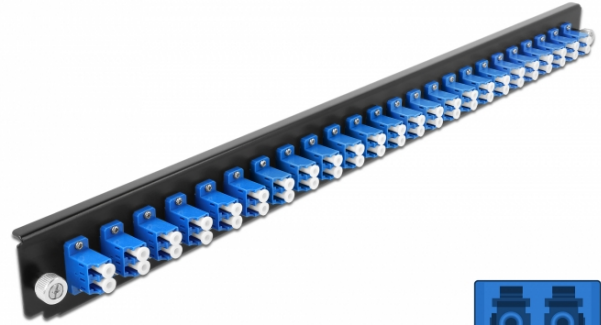

Caja de empalme Panel Frontal 24 puertos LC Duplex azul de 19"

Descripción

Se puede montar este panel frontal de Delock en una caja de empalme de 19" de Delock.

Especificación técnica

- Conectores:
24 x LC Duplex hembra >
24 x LC Duplex hembra
- Color: azul
- Para 48 fibras monomodo OS2
- Contera de cerámica de circonio con tapa de protección
- Para montar en caja de empalmes de 19", 1U
- Carcasa color: negro
- Dimensiones (LxANxAL): aprox. 482,6 x 44,0 x 44,0 mm

Requisitos del sistema

- Caja de empalme de fibra óptica Delock 43348 de 19"

Contenido del paquete

- Caja de empalme panel frontal de 19"

Número de elemento 43357

EAN: 4043619433575

Pais de origen: China

Paquete: White Box

Image

General	
Mounting type:	19 in
Physical characteristics	
Carcasa color:	negro
Depth:	44 mm
Width:	482,6 mm
Height:	44 mm