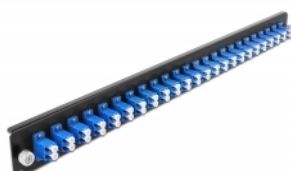

Scatola di giunzione da 19" Pannello frontale da 24 porte LC Duplex blu

Descrizione

Questo pannello frontale Delock può essere montato in una scatola di giunzione da 19" Delock.

Specifiche

- Connettori:
24 x LC Duplex femmina >
24 x LC Duplex femmina
- Colore: blu
- Per 48 fibre monomodali OS2
- Spinotto in ceramica di zirconio con tappo di protezione
- Per il montaggio in scatola di giunzione da 19", 1U
- Custodia colore: nero
- Dimensioni (LxPxA): ca. 482,6 x 44,0 x 44,0 mm

Requisiti di sistema

- Scatola di giunzione per fibre ottiche Delock da 19" 43348

Contenuto della confezione

- Pannello frontale della scatola di giunzione da 19"

Articolo n. 43357

EAN: 4043619433575

Paese di origine: China

Pacchetto: White Box

Immagini

General

Mounting type: 19 in

Physical characteristics

Custodia colore: nero

Depth: 44 mm

Width: 482,6 mm