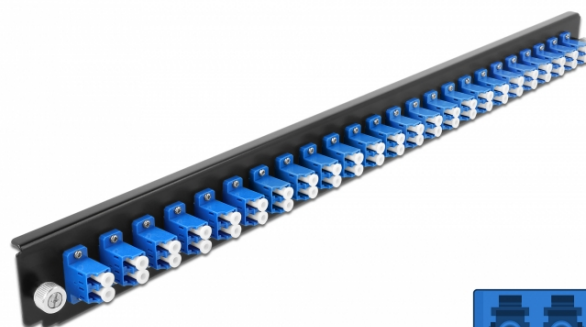

Scatola di giunzione da 19" Pannello frontale da 24 porte LC Duplex blu

Descrizione

Questo pannello frontale Delock può essere montato in una scatola di giunzione da 19" Delock.

Specifiche

- Connettori:
24 x LC Duplex femmina >
24 x LC Duplex femmina
- Colore: blu
- Per 48 fibre monomodali OS2
- Spinotto in ceramica di zirconio con tappo di protezione
- Per il montaggio in scatola di giunzione da 19", 1U
- Custodia colore: nero
- Dimensioni (LxPxA): ca. 482,6 x 44,0 x 44,0 mm

Requisiti di sistema

- Scatola di giunzione per fibre ottiche Delock da 19" 43348

Contenuto della confezione

- Pannello frontale della scatola di giunzione da 19"

Articolo n. 43357

EAN: 4043619433575

Paese di origine: China

Pacchetto: White Box

Immagini

General

Mounting type: 19 in

Physical characteristics

Custodia colore: nero

Depth: 44 mm

Width: 482,6 mm

Height: 44 mm