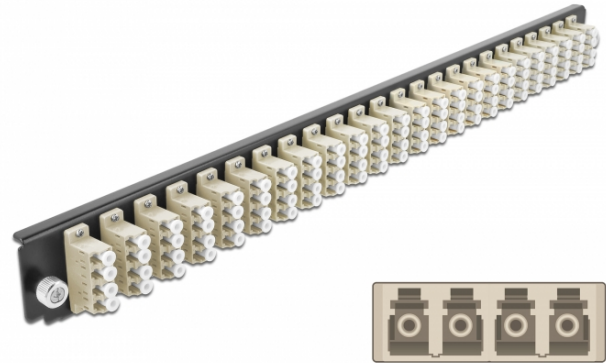

Delock Přední panel spojovací krabice rozměru 19" na 24 vývodů, LC Quad, šedá

Popis

Tento přední panel značky Delock lze namontovat do spojovací krabice rozměru 19" značky Delock.

Specifikace

- Konektor:
24 x LC Quad samice >
24 x LC Quad samice
- Barva: šedá
- Pro 96 multimód vláken OM2
- Zirkonický keramický kroužek s ochranou krytkou
- K montáži do spojovací krabice rozměru 19", 1U
- Pouzdro barva: černá
- Rozměry (DxŠxV): cca. 482,6 x 44,0 x 44,0 mm

Systémové požadavky

- Spojovací krabice na optická vlákna 43350, rozměr 19", značky Delock

Obsah balení

- Přední panel spojovací krabice rozměru 19"

Příslušenství

Číslo produktu 43371

EAN: 4043619433711

Země původu: China

Balení: • White Box

General

Mounting type: 19 in

Physical characteristics

Pouzdro barva: černá

Depth: 44 mm

Width: 482,6 mm

Height: 44 mm