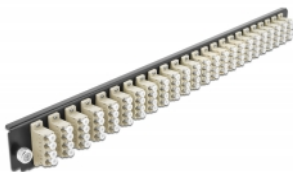

Delock Přední panel spojovací krabice rozměru 19" na 24 vývodů, LC Quad, šedá

Popis

Tento přední panel značky Delock lze namontovat do spojovací krabice rozměru 19" značky Delock.

Specifikace

- Konektor:
24 x LC Quad samice >
24 x LC Quad samice
- Barva: šedá
- Pro 96 multimód vláken OM2
- Zirkonický keramický kroužek s ochranou krytkou
- K montáži do spojovací krabice rozměru 19", 1U
- Pouzdro barva: černá
- Rozměry (DxŠxV): cca. 482,6 x 44,0 x 44,0 mm

Systémové požadavky

- Spojovací krabice na optická vlákna 43350, rozměr 19", značky Delock

Obsah balení

- Přední panel spojovací krabice rozměru 19"

Příslušenství

Číslo produktu 43371

EAN: 4043619433711

Země původu: China

Balení: • White Box

General

Mounting type: 19 in

Physical characteristics

Pouzdro barva: černá

Depth: 44 mm

Width: 482,6 mm

Height: 44 mm