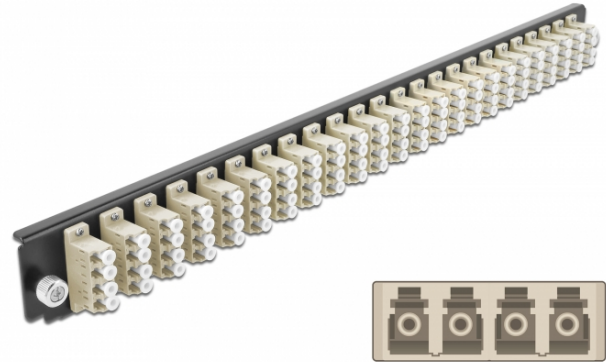

Delock 19" Spleißbox Frontblende 24 Port LC Quad beige

Kurzbeschreibung

Diese Frontblende von Delock kann in die 19" Spleißbox von Delock eingebaut werden.

Spezifikation

- Anschlüsse:
24 x LC Quad Buchse >
24 x LC Quad Buchse
- Farbe: beige
- Für 96 OM2 Multimode Fasern
- Zirconium Keramik Ferrule mit Schutzkappe
- Zur Montage in 19" Spleißbox, 1 HE
- Gehäusefarbe: schwarz
- Maße (LxBxH): ca. 482,6 x 44,0 x 44,0 mm

Systemvoraussetzungen

- Delock 19" Glasfaser Spleißbox 43350

Packungsinhalt

- 19" Spleißbox Frontblende

Artikel-Nr. 43371

EAN: 4043619433711

Ursprungsland: China

Verpackung: • White Box

Abbildungen

Allgemein

Montageart: 19"

Physikalische Eigenschaften

Gehäusefarbe: schwarz

Tiefe: 44 mm

Breite: 482,6 mm

Höhe: 44 mm