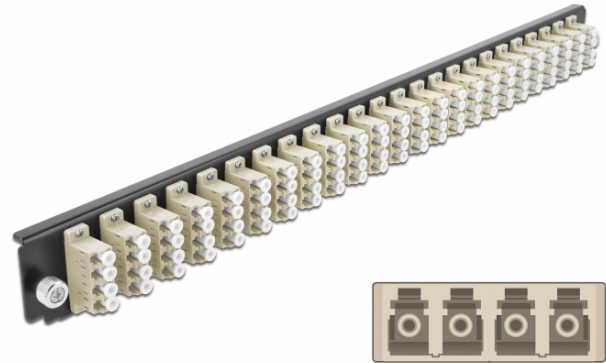

Delock Caja de empalme Panel Frontal 24 puertos LC Quad beis de 19"

Descripción

Se puede montar este panel frontal de Delock en una caja de empalme de 19" de Delock.

Especificación técnica

- Conectores:
24 x LC Quad hembra >
24 x LC Quad hembra
- Color: beis
- Para 96 fibras multimodo OM2
- Contera de cerámica de circonio con tapa de protección
- Para montar en caja de empalmes de 19", 1U
- Carcasa color: negro
- Dimensiones (LxANxAL): aprox. 482,6 x 44,0 x 44,0 mm

Requisitos del sistema

- Caja de empalme de fibra óptica Delock 43350 de 19"

Contenido del paquete

- Caja de empalme panel frontal de 19"

Número de elemento 43371

EAN: 4043619433711

Pais de origen: China

Paquete: • White Box

Image

General	
Mounting type:	19 in
Physical characteristics	
Carcasa color:	negro
Depth:	44 mm
Width:	482,6 mm
Height:	44 mm