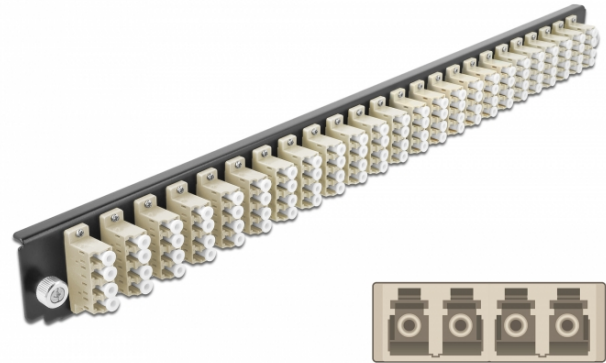

# Delock 19" Εμπρόσθιο Κάλυμμα Κυτίου Σύνδεσης με 24 θύρες LC Quad σύνδεσης μπεζ

## Περιγραφή

Αυτό το εμπρόσθιο κάλυμμα της Delock μπορεί να τοποθετηθεί σε ένα κατσίο σύνδεσης 19" της Delock.

## Χαρακτηριστικά

- Συνδετήρας:  
24 x LC Quad θηλυκό >  
24 x LC Quad θηλυκό
- Χρώμα: μπεζ
- Για οπτικές Πολυτροπικό λειτουργίας 96 OM2
- Κεραμικός δακτύλιος καλωδίων ζιρκονίου με προστατευτικό καπάκι
- Για τοποθέτηση σε κατσίο σύνδεσης 19", 1U
- Περίβλημα Χρώμα: μαύρο
- Διαστάσεις (ΜxΠxΥ): περ. 482,6 x 44,0 x 44,0 mm

## Περιεχόμενα συσκευασίας

- 19" εμπρόσθιο κάλυμμα κατσίου σύνδεσης