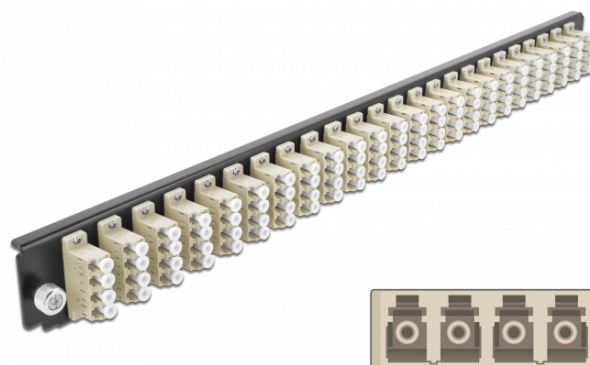

Delock Scatola di giunzione da 19" Pannello frontale da 24 porte LC Quad beige

Descrizione

Questo pannello frontale Delock può essere montato in una scatola di giunzione da 19" Delock.

Specifiche

- Connettori:
24 x LC Quad femmina >
24 x LC Quad femmina
- Colore: beige
- Per 96 fibre Multimode OM2
- Spinotto in ceramica di zirconio con tappo di protezione
- Per il montaggio in scatola di giunzione da 19", 1U
- Custodia colore: nero
- Dimensioni (LxPxA): ca. 482,6 x 44,0 x 44,0 mm

Requisiti di sistema

- Scatola di giunzione per fibre ottiche Delock da 19" 43350

Contenuto della confezione

- Pannello frontale della scatola di giunzione da 19"

Articolo n. 43371

EAN: 4043619433711

Paese di origine: China

Pacchetto: • White Box

Immagine

General

Mounting type: 19 in

Physical characteristics

Custodia colore: nero

Depth: 44 mm

Width: 482,6 mm

Height: 44 mm