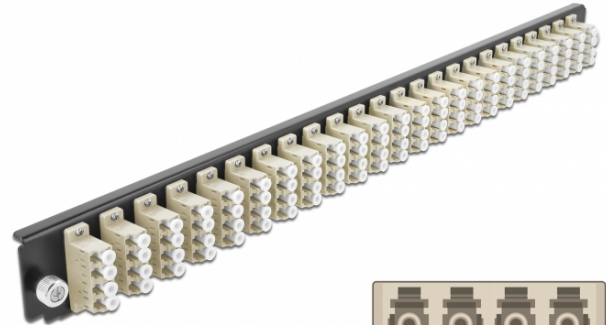

Delock Prednja ploča 19" spojne kutije 24 ulaza LC Quad bež

Opis

Ova prednja ploča tvrtke Delock može se montirati u 19" spojnu kutiju tvrtke Delock.

Tehnički podaci

- Priključak:
24 x LC Quad ženski >
24 x LC Quad ženski
- Boja: bež
- Za 96 OM2 višemedni vlakna
- Cirkonijev keramički prsten s poklopcem za zaštitu
- Za montiranje u 19" spojnu kutiju, 1U
- Kućište boja: crno
- Mjere (DxŠxV): oko 482,6 x 44,0 x 44,0 mm

Preduvjeti sustava

- Delock 19" spojna kutija s optičkim vlaknima 43350

Sadržaj pakiranja

- Prednja ploča 19" spojne kutije

Predmet br. 43371

EAN: 4043619433711

Zemlja podrijetla: China

Pakiranje: • White Box

Slike

General	
Mounting type:	19 in
Physical characteristics	
Kućište boja:	crna
Depth:	44 mm
Width:	482,6 mm
Height:	44 mm