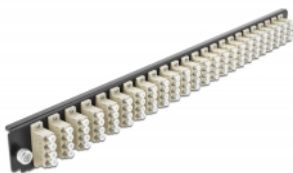

Delock Prednja ploča 19" spojne kutije 24 ulaza LC Quad bež

Opis

Ova prednja ploča tvrtke Delock može se montirati u 19" spojnu kutiju tvrtke Delock.

Tehnički podaci

- Priključak:
24 x LC Quad ženski >
24 x LC Quad ženski
- Boja: bež
- Za 96 OM2 višemedni vlakna
- Cirkonijev keramički prsten s poklopcem za zaštitu
- Za montiranje u 19" spojnu kutiju, 1U
- Kućište boja: crno
- Mjere (DxŠxV): oko 482,6 x 44,0 x 44,0 mm

Preduvjeti sustava

- Delock 19" spojna kutija s optičkim vlaknima 43350

Sadržaj pakiranja

- Prednja ploča 19" spojne kutije

Predmet br. 43371

EAN: 4043619433711

Zemlja podrijetla: China

Pakiranje: • White Box

Slike

General	
Mounting type:	19 in
Physical characteristics	
Kućište boja:	crna
Depth:	44 mm
Width:	482,6 mm
Height:	44 mm