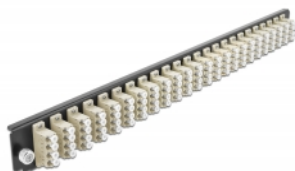

Delock Panel frontowy 19", 24 porty LC Quad, beżowy

Opis

Panel Delock 19" może być montowany na puszcze Delock 19".

Specyfikacja

- Złącze:
  24 x LC Quad żeński >
  24 x LC Quad żeński
- Kolor: beżowy
- Do światłowodów wielomodowy 96 OM2
- Tulejka z ceramiki cyrkonowej z zaślepką
- Do montowania puszce 19", 1U
- Obudowa kolor: czarny
- Wymiary (DxSxW): ok. 482,6 x 44,0 x 44,0 mm

Wymagania systemowe

- Puszka kablowa Delock 19" do światłowodu, 43350

Zawartość opakowania

- Panel frontowy puszki 19"

Numer artykułu 43371

EAN: 4043619433711

Kraj pochodzenia: China

Opakowanie: • White Box

Zdjęcia