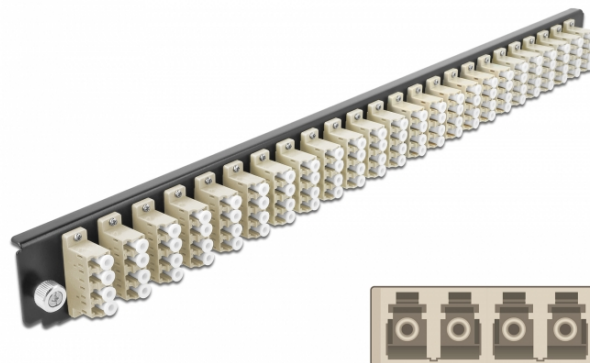

## Delock Panel frontowy 19", 24 porty LC Quad, beżowy

### Opis

Panel Delock 19" może być montowany na puszcze Delock 19".

### Specyfikacja

- Złącze:  
24 x LC Quad żeński >  
24 x LC Quad żeński
- Kolor: beżowy
- Do światłowodów wielomodowy 96 OM2
- Tulejka z ceramiki cyrkonowej z zaślepką
- Do montowania puszce 19", 1U
- Obudowa kolor: czarny
- Wymiary (DxSxW): ok. 482,6 x 44,0 x 44,0 mm

### Zawartość opakowania

- Panel frontowy puszki 19"