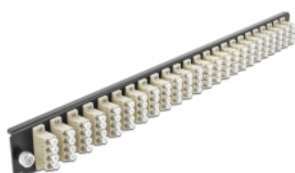

Delock 19" Panoul frontal al manșonului de legătură, 24 porturi LC Quad, bej

Descriere scurta

Acest panou frontal de la Delock poate fi montat într-un manșon de legătură 19" de la Delock.

Specification

- Conectori:
24 x mamă LC Quad >
24 x mamă LC Quad
- Culoare: bej
- Pentru 96 de fibre cu un Multimode OM2
- Ferulă ceramică din zirconiu, cu capac de protecție
- Pentru montarea într-un manșon de legătură 19", 1U
- Carcasa uitoare: negru
- Dimensiunii (Lxlxl): aprox. 482,6 x 44,0 x 44,0 mm

Cerinte de sistem

- Delock 19" Manșon de legătură din fibră optică 43350

Pachetul contine

- 19" panoul frontal al manșonului de legătură

Nr. 43371

EAN: 4043619433711

Țara de origine: China

Pachet: • White Box

Imagini

General

Mounting type: 19 in

Physical characteristics

Carcasa uloare: negru

Depth: 44 mm

Width: 482,6 mm

Height: 44 mm