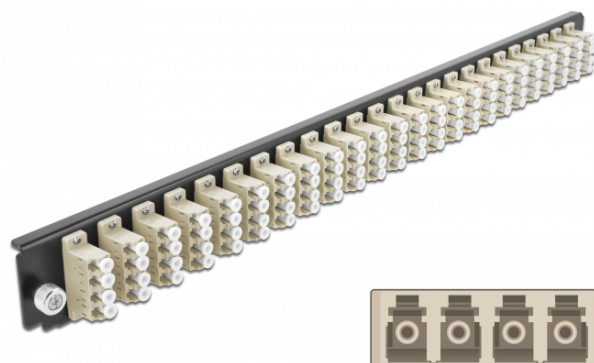

Delock 19" Panoul frontal al manșonului de legătură, 24 porturi LC Quad, bej

Descriere scurta

Acest panou frontal de la Delock poate fi montat într-un manșon de legătură 19" de la Delock.

Specification

- Conectori:
24 x mamă LC Quad >
24 x mamă LC Quad
- Culoare: bej
- Pentru 96 de fibre cu un Multimode OM2
- Ferulă ceramică din zirconiu, cu capac de protecție
- Pentru montarea într-un manșon de legătură 19", 1U
- Carcasa uitoare: negru
- Dimensiunii (Lxlxl): aprox. 482,6 x 44,0 x 44,0 mm

Cerinte de sistem

- Delock 19" Manșon de legătură din fibră optică 43350

Pachetul contine

- 19" panoul frontal al manșonului de legătură

Nr. 43371

EAN: 4043619433711

Țara de origine: China

Pachet: • White Box

Imagini

General

Mounting type: 19 in

Physical characteristics

Carcasa uloare: negru

Depth: 44 mm

Width: 482,6 mm

Height: 44 mm