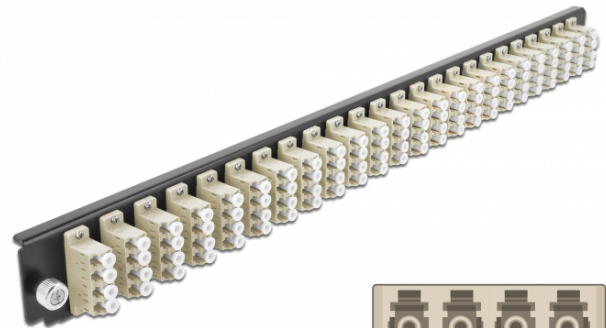

Delock 19" Frontpanel för skarvbox 24 portar LC Quad beige

Beskrivning

Frontpanel från Delock som kan monteras i en 19" skarvbox från Delock.

Specifikationer

- Anslutning:
24 x LC Quad hona >
24 x LC Quad hona
- Färg: beige
- För 96 OM2-Multimodefiber
- Zirkonkeramikbeslag med skyddskåpa
- För montering i 19" skarvbox, 1U
- Hölje färg: svart
- Mått (LxBxH): ca 482,6 x 44,0 x 44,0 mm

Systemkrav

- Delock 19" skarvbox för fiberoptik 43350

Paketets innehåll

- 19" frontpanel för skarvbox

Artikelnummer 43371

EAN: 4043619433711

Ursprungsland: China

Paket: • White Box

Bilder

General	
Mounting type:	19 in
Physical characteristics	
Hölje färg:	svart
Depth:	44 mm
Width:	482,6 mm
Height:	44 mm