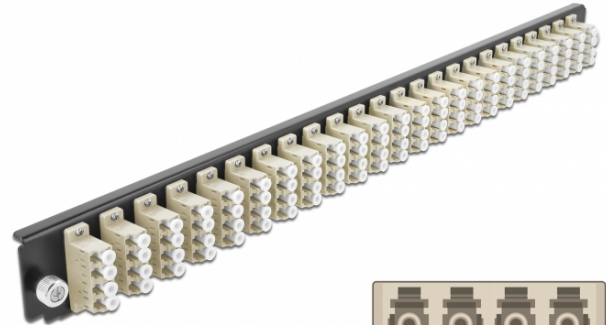

Delock 19" kötő doboz első panelje 24 porttal LC Quad bézs

Leírás

Ez a Delock első panel beépíthető egy Delock 19" kötő dobozba.

Műszaki adatok

- Csatlakozó:
24 x LC Quad hüvely >
24 x LC Quad hüvely
- Szín: bézs
- 96 db. OM2, többszörös módozatú szálhoz
- Cirkónia kerámiából készült kábelátvezető, védősapkával
- 19" kötő dobozba való beépítéshez, 1U
- Borítás szín: fekete
- Méretek (HxSzxM): kb. 482,6 x 44,0 x 44,0 mm

Rendszerkövetelmények

- Delock 19" optikai kötő doboz 43350

A csomag tartalma

- 19" kötő doboz első panelje

Tételszám 43371

EAN: 4043619433711

Származási hely: China

Csomag: • White Box

Képek

General

Mounting type: 19 in

Physical characteristics

Borítás szín: fekete

Depth: 44 mm

Width: 482,6 mm

Height: 44 mm