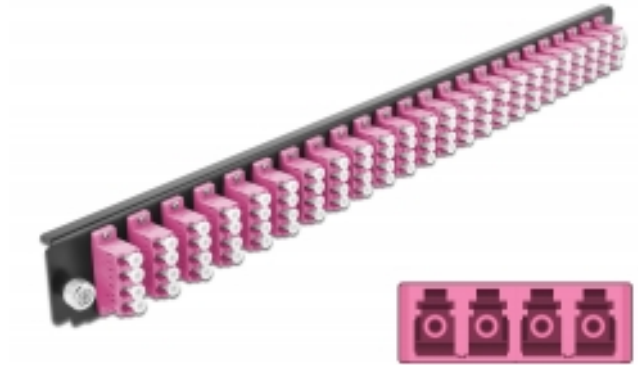

# Delock 19" Spleißbox Frontblende 24 Port LC Quad violett

## Kurzbeschreibung

Diese Frontblende von Delock kann in die 19" Spleißbox von Delock eingebaut werden.

## Spezifikation

- Anschlüsse:  
24 x LC Quad Buchse >  
24 x LC Quad Buchse
- Farbe: violett
- Für 96 OM4 Multimode Fasern
- Zirconium Keramik Ferrule mit Schutzkappe
- Zur Montage in 19" Spleißbox, 1 HE
- Gehäusefarbe: schwarz
- Maße (LxBxH): ca. 482,6 x 44,0 x 44,0 mm

## Abbildungen

Allgemein	
Montageart:	19"
Physikalische Eigenschaften	
Gehäusefarbe:	schwarz
Tiefe:	44 mm
Breite:	482,6 mm
Höhe:	44 mm