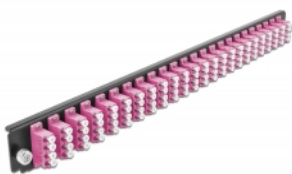

Abbildungen