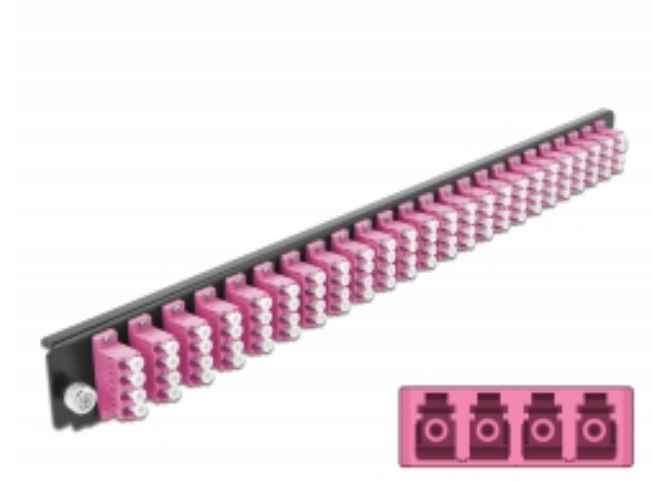

Delock Caja de empalme Panel Frontal 24 puertos LC Quad violeta de 19"

Descripción

Se puede montar este panel frontal de Delock en una caja de empalme de 19" de Delock.

Especificación técnica

- Conectores:
24 x LC Quad hembra >
24 x LC Quad hembra
- Color: violeta
- Para 96 fibras multimodo OM4
- Contera de cerámica de circonio con tapa de protección
- Para montar en caja de empalmes de 19", 1U
- Carcasa color: negro
- Dimensiones (LxANxAL): aprox. 482,6 x 44,0 x 44,0 mm

Requisitos del sistema

- Caja de empalme de fibra óptica Delock 43350 de 19"

Contenido del paquete

- Caja de empalme panel frontal de 19"

Número de elemento 43373

EAN: 4043619433735

Pais de origen: China

Paquete: White Box

Image

General	
Mounting type:	19 in
Physical characteristics	
Carcasa color:	negro
Depth:	44 mm
Width:	482,6 mm
Height:	44 mm