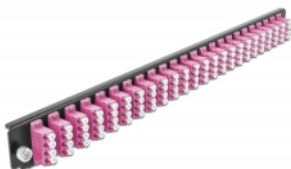

Delock Caja de empalme Panel Frontal 24 puertos LC Quad violeta de 19"

Descripción

Se puede montar este panel frontal de Delock en una caja de empalme de 19" de Delock.

Especificación técnica

- Conectores:
24 x LC Quad hembra >
24 x LC Quad hembra
- Color: violeta
- Para 96 fibras multimodo OM4
- Contera de cerámica de circonio con tapa de protección
- Para montar en caja de empalmes de 19", 1U
- Carcasa color: negro
- Dimensiones (LxANxAL): aprox. 482,6 x 44,0 x 44,0 mm

Requisitos del sistema

- Caja de empalme de fibra óptica Delock 43350 de 19"

Contenido del paquete

- Caja de empalme panel frontal de 19"

Número de elemento 43373

EAN: 4043619433735

Pais de origen: China

Paquete: White Box

Image

General	
Mounting type:	19 in
Physical characteristics	
Carcasa color:	negro
Depth:	44 mm
Width:	482,6 mm
Height:	44 mm