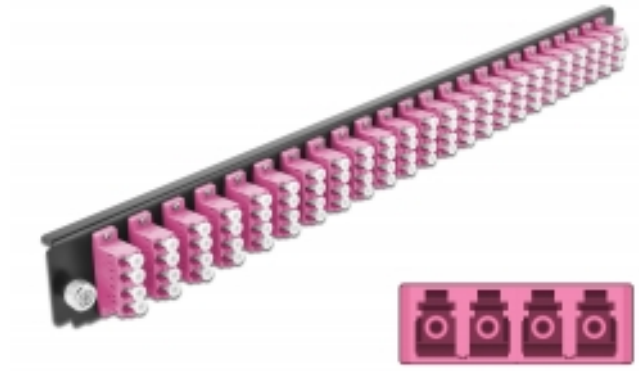

Delock 19" Εμπρόσθιο Κάλυμμα Κυτίου Σύνδεσης με 24 θύρες LC Quad σύνδεσης βιολετί

Περιγραφή

Αυτό το εμπρόσθιο κάλυμμα της Delock μπορεί να τοποθετηθεί σε ένα κατσίκο σύνδεσης 19" της Delock.

Χαρακτηριστικά

- Συνδετήρας:
24 x LC Quad θηλυκό >
24 x LC Quad θηλυκό
- Χρώμα: βιολετί
- Για οπτικές Πολυτροπικό λειτουργίας 96 OM4
- Κεραμικός δακτύλιος καλωδίων ζirkονίου με προστατευτικό καπάκι
- Για τοποθέτηση σε κατσίκο σύνδεσης 19", 1U
- Περίβλημα Χρώμα: μαύρο
- Διαστάσεις (ΜxΠxΥ): περ. 482,6 x 44,0 x 44,0 mm

Απαιτήσεις συστήματος

- Delock 19" Κυτίου Σύνδεσης Οπτικών Ινών 43350

Περιεχόμενα συσκευασίας

- 19" εμπρόσθιο κάλυμμα κατσίκο σύνδεσης

Αρ. προϊόντος 43373

EAN: 4043619433735

Χώρα προέλευσης: China

Συσκευασία: White Box

Εικόνες

General	
Mounting type:	19 in
Physical characteristics	
Περιβλημα Χρώμα:	μαύρο
Depth:	44 mm
Width:	482,6 mm
Height:	44 mm