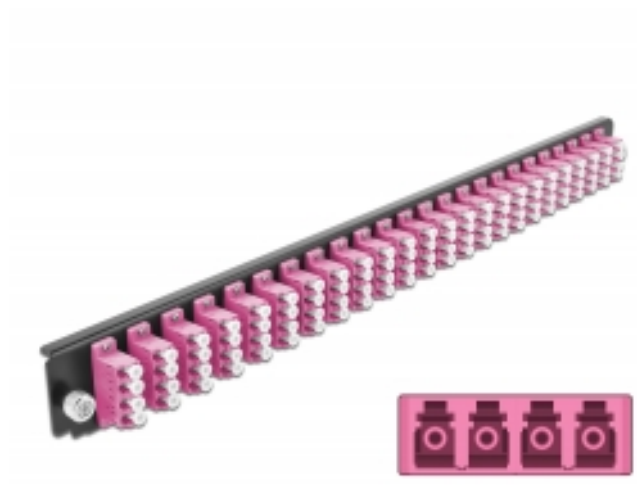

Delock Scatola di giunzione da 19" Pannello frontale da 24 porte LC Quad viola

Descrizione

Questo pannello frontale Delock può essere montato in una scatola di giunzione da 19" Delock.

Specifiche

- Connettori:
24 x LC Quad femmina >
24 x LC Quad femmina
- Colore: viola
- Per 96 fibre Multimode OM4
- Spinotto in ceramica di zirconio con tappo di protezione
- Per il montaggio in scatola di giunzione da 19", 1U
- Custodia colore: nero
- Dimensioni (LxPxA): ca. 482,6 x 44,0 x 44,0 mm

Requisiti di sistema

- Scatola di giunzione per fibre ottiche Delock da 19" 43350

Contenuto della confezione

- Pannello frontale della scatola di giunzione da 19"

Articolo n. 43373

EAN: 4043619433735

Paese di origine: China

Pacchetto: White Box

Immagini

General	
Mounting type:	19 in
Physical characteristics	
Custodia colore:	nero
Depth:	44 mm
Width:	482,6 mm
Height:	44 mm