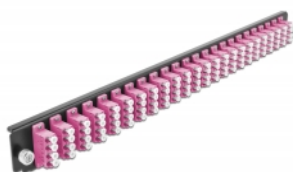

Delock Scatola di giunzione da 19" Pannello frontale da 24 porte LC Quad viola

Descrizione

Questo pannello frontale Delock può essere montato in una scatola di giunzione da 19" Delock.

Specifiche

- Connettori:
24 x LC Quad femmina >
24 x LC Quad femmina
- Colore: viola
- Per 96 fibre Multimode OM4
- Spinotto in ceramica di zirconio con tappo di protezione
- Per il montaggio in scatola di giunzione da 19", 1U
- Custodia colore: nero
- Dimensioni (LxPxA): ca. 482,6 x 44,0 x 44,0 mm

Requisiti di sistema

- Scatola di giunzione per fibre ottiche Delock da 19" 43350

Contenuto della confezione

- Pannello frontale della scatola di giunzione da 19"

Articolo n. 43373

EAN: 4043619433735

Paese di origine: China

Pacchetto: White Box

Immagini

General	
Mounting type:	19 in
Physical characteristics	
Custodia colore:	nero
Depth:	44 mm
Width:	482,6 mm
Height:	44 mm