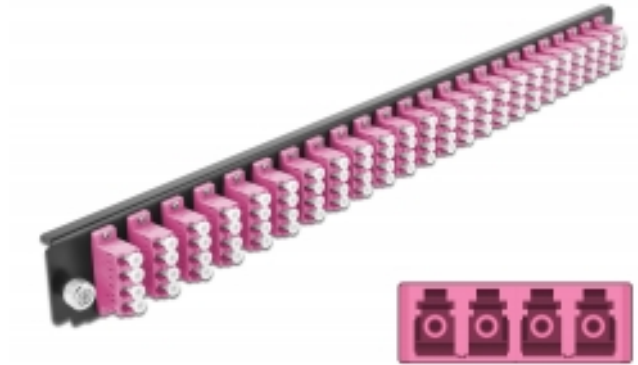

Delock Panel frontowy 19", 24 porty LC Quad, fioletowy

Opis

Panel Delock 19" może być montowany na puszcze Delock 19".

Specyfikacja

- Złącze:
24 x LC Quad żeński >
24 x LC Quad żeński
- Kolorystyka: fioletowy
- Do światłowodów wielomodowy 96 OM4
- Tulejka z ceramiki cyrkonowej z zaślepką
- Do montowania puszce 19", 1U
- Obudowa kolor: czarny
- Wymiary (DxSxW): ok. 482,6 x 44,0 x 44,0 mm

Wymagania systemowe

- Puszka kablowa Delock 19" do światłowodu, 43350

Zawartość opakowania

- Panel frontowy puszki 19"

Numer artykułu 43373

EAN: 4043619433735

Kraj pochodzenia: China

Opakowanie: White Box

Zdjęcia

General

Mounting type: 19 in

Physical characteristics

Obudowa kolor: czarny

Depth: 44 mm

Width: 482,6 mm

Height: 44 mm