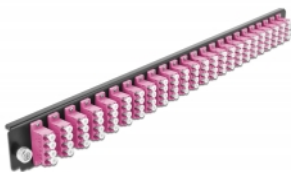

Delock Panel frontowy 19", 24 porty LC Quad, fioletowy

Opis

Panel Delock 19" może być montowany na puszcze Delock 19".

Specyfikacja

- Złącze:
24 x LC Quad żeński >
24 x LC Quad żeński
- Kolorystyka: fioletowy
- Do światłowodów wielomodowy 96 OM4
- Tulejka z ceramiki cyrkonowej z zaślepką
- Do montowania puszce 19", 1U
- Obudowa kolor: czarny
- Wymiary (DxSxW): ok. 482,6 x 44,0 x 44,0 mm

Wymagania systemowe

- Puszka kablowa Delock 19" do światłowodu, 43350

Zawartość opakowania

- Panel frontowy puszki 19"

Numer artykułu 43373

EAN: 4043619433735

Kraj pochodzenia: China

Opakowanie: White Box

Zdjęcia

General

Mounting type: 19 in

Physical characteristics

Obudowa kolor: czarny

Depth: 44 mm

Width: 482,6 mm

Height: 44 mm