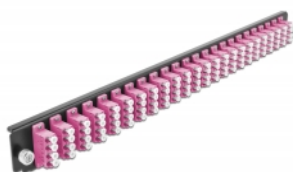

Delock 19" Panoul frontal al manșonului de legătură, 24 porturi LC Quad, violet

Descriere scurta

Acest panou frontal de la Delock poate fi montat într-un manșon de legătură 19" de la Delock.

Specification

- Conectori:
24 x mamă LC Quad >
24 x mamă LC Quad
- Culoare: violet
- Pentru 96 de fibre cu un Multimode OM4
- Ferulă ceramică din zirconiu, cu capac de protecție
- Pentru montarea într-un manșon de legătură 19", 1U
- Carcasa uitoare: negru
- Dimensiunii (LxlxÎ): aprox. 482,6 x 44,0 x 44,0 mm

Cerinte de sistem

- Delock 19" Manșon de legătură din fibră optică 43350

Pachetul contine

- 19" panoul frontal al manșonului de legătură

Nr. 43373

EAN: 4043619433735

Țara de origine: China

Pachet: White Box

Imagini

General	
Mounting type:	19 in
Physical characteristics	
Carcasa uloare:	negru
Depth:	44 mm
Width:	482,6 mm
Height:	44 mm