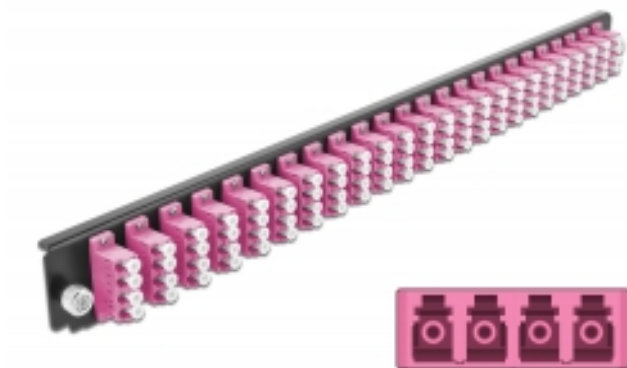

Delock 19" Panoul frontal al manșonului de legătură, 24 porturi LC Quad, violet

Descriere scurta

Acest panou frontal de la Delock poate fi montat într-un manșon de legătură 19" de la Delock.

Specification

- Conectori:
24 x mamă LC Quad >
24 x mamă LC Quad
- Culoare: violet
- Pentru 96 de fibre cu un Multimode OM4
- Ferulă ceramică din zirconiu, cu capac de protecție
- Pentru montarea într-un manșon de legătură 19", 1U
- Carcasa uitoare: negru
- Dimensiunii (LxlxÎ): aprox. 482,6 x 44,0 x 44,0 mm

Cerinte de sistem

- Delock 19" Manșon de legătură din fibră optică 43350

Pachetul contine

- 19" panoul frontal al manșonului de legătură

Nr. 43373

EAN: 4043619433735

Țara de origine: China

Pachet: White Box

Imagini

General	
Mounting type:	19 in
Physical characteristics	
Carcasa uloare:	negru
Depth:	44 mm
Width:	482,6 mm
Height:	44 mm