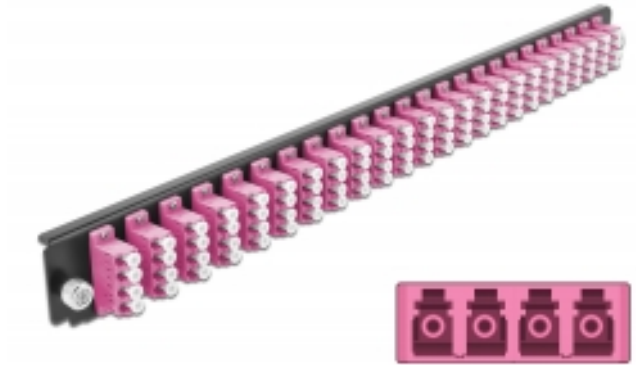

Delock 19" Frontpanel för skarvbox 24 portar LC Quad violett

Beskrivning

Frontpanel från Delock som kan monteras i en 19" skarvbox från Delock.

Specifikationer

- Anslutning:
24 x LC Quad hona >
24 x LC Quad hona
- Färg: violett
- För 96 OM4-Multimodefiber
- Zirkonkeramikbeslag med skyddskåpa
- För montering i 19" skarvbox, 1U
- Hölje färg: svart
- Mått (LxBxH): ca 482,6 x 44,0 x 44,0 mm

Systemkrav

- Delock 19" skarvbox för fiberoptik 43350

Paketets innehåll

- 19" frontpanel för skarvbox

Artikelnummer 43373

EAN: 4043619433735

Ursprungsland: China

Paket: White Box

Bilder

General	
Mounting type:	19 in
Physical characteristics	
Hölje färg:	svart
Depth:	44 mm
Width:	482,6 mm
Height:	44 mm