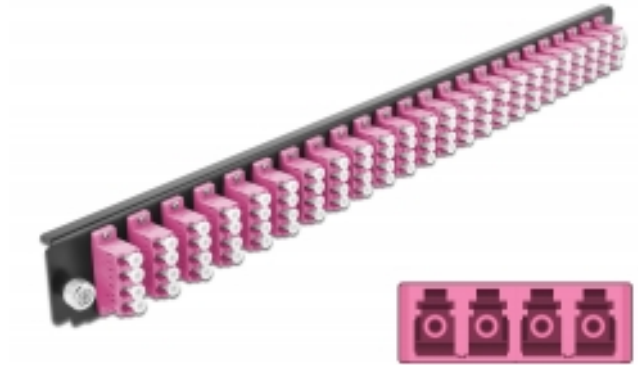

Delock 19" kötő doboz első panelje 24 porttal LC Quad ibolya

Leírás

Ez a Delock első panel beépíthető egy Delock 19" kötő dobozba.

Műszaki adatok

- Csatlakozó:
24 x LC Quad hüvely >
24 x LC Quad hüvely
- Szín: ibolya
- 96 db. OM4, többszörös módozatú szálhoz
- Cirkónia kerámiából készült kábelátvezető, védősapkával
- 19" kötő dobozba való beépítéshez, 1U
- Borítás szín: fekete
- Méretek (HxSzxM): kb. 482,6 x 44,0 x 44,0 mm

Rendszerkövetelmények

- Delock 19" optikai kötő doboz 43350

A csomag tartalma

- 19" kötő doboz első panelje

Tételszám 43373

EAN: 4043619433735

Származási hely: China

Csomag: White Box

Képek

General	
Mounting type:	19 in
Physical characteristics	
Borítás szín:	fekete
Depth:	44 mm
Width:	482,6 mm
Height:	44 mm