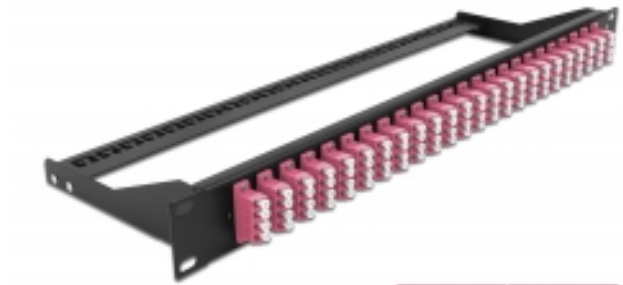

# Delock Panneau de distribution 19" en fibre, 24 ports LC Quad, violet

## Description

Ce panneau de distribution de Delock peut être monté sur un rack de 19". Les jacks à l'avant et l'arrière du panneau offrent des connexions pratiques pour une jarretière optique.

## Spécifications techniques

- Connecteurs :  
24 x LC Quad femelle >  
24 x LC Quad femelle
- Couleur : violet
- Pour 96 fibres OM4 multimode
- Férule en céramique de zirconium avec capuchon de protection
- Pour le montage dans des racks 19", 1U
- Réducteur de tension amovible
- Boîtier couleur: noir
- Dimensions (LxlxH) : env. 482,6 x 150,0 x 43,6 mm

## Contenu de l'emballage

- Panneau de distribution 19"

N° produit 43403

EAN: 4043619434039

Pays d'origine: China

Emballage: White Box

| General                  |          |
|--------------------------|----------|
| Mounting type:           | 19 in    |
| Physical characteristics |          |
| Boitier couleur:         | noir     |
| Depth:                   | 150 mm   |
| Width:                   | 482,6 mm |
| Height:                  | 43.6 mm  |