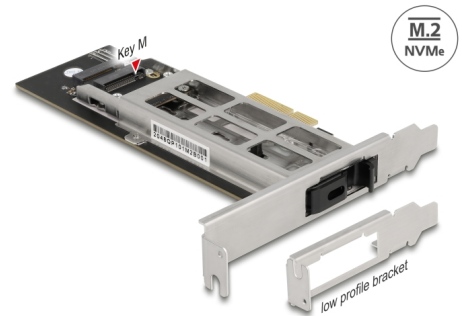

Delock Κινητή Βάση Κάρτας PCI Express για 1 x M.2 NVMe SSD - Συσκευή Χαμηλής Κατανομής

Περιγραφή

Αυτή η κινητή βάση της Delock μπορεί να εγκατασταθεί σε μια ελεύθερη υποδοχή PC του υπολογιστή και παρέχει μια υποδοχή M.2 σε μορφή 2280, 2260, 2242 ή 2230.

Γρήγορη εναλλαγή SSD

Εξαιτίας του ειδικού μηχανισμού, οι SSD μπορούν να εναλλαχθούν γρήγορα και εύκολα. Για παράδειγμα, τα εφεδρικά αρχεία δεδομένων μπορούν να παρθούν και να αποθηκευτούν σε ένα ασφαλές σημείο.

Μεταλλική βάση με ελατήρια

Ο σταθερός φορέας μετάλλου διαθέτει ελατήρια στο πάνω και κάτω μέρος τα οποία μειώνουν τις δονήσεις.

Σημείωση

Se debe tener especial cuidado de que la bandeja esté completamente insertada, de lo contrario no se puede establecer ninguna conexión con el SSD.

Αρ. προϊόντος 47003

EAN: 4043619470037

Χώρα προέλευσης: China

Συσκευασία: Συσκευασία

Χαρακτηριστικά

- Συνδετήρας:
Κάρτα PCIe:
1 x PCI Express x4, V3.0
1 x Υποδοχή κλειδιού M M.2 67 ακίδων
Δίσκος M.2:
1 x M.2 κλειδιού M 67 ακίδων αρσενικό
1 x Υποδοχή κλειδιού M M.2 67 ακίδων
- Διεπαφή: PCIe / NVMe
- Υποστηρίζει μονάδες M.2 σε μορφή 2280, 2260, 2242 και 2230 με κλειδί M ή κλειδί B+M με βάση σε PCIe
- Μέγιστο ύψος των εξαρτημάτων στη μονάδα: υποστηρίζεται εφαρμογή συναρμολογημένων μονάδων με δύο πλευρές 1,5 mm