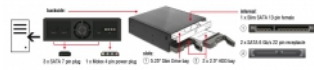

Delock 5.25" Rack mobil pentru Drive Slim 1 x 5.25" + 2 x 2.5" HDD / SSD SATA

Descriere scurta

Acest rack mobil de la Delock poate fi instalat într-un locaș liber de 5.25" al unui PC. O unitate subțire și două discuri HD SATA de 2.5" pot fi montate pe cadru. Funcția de schimbare rapidă permite schimbul unității HDD în timpul funcționării.

Specification

- Se potrivește într-un locaș de 5.25"
- Conectori:
interior:
1 x Slim SATA, 13 pini, mamă
2 x SATA 6 Gb/s, 22 pini, mamă
Parte din spate:
3 x SATA, 7 pini, tată
1 x fișă de alimentare Molex cu 4 pini
- Adecvat pentru hard diskuri/unități SSD SATA de 2.5":
Înălțime hard disk de până la 12,5 mm
Hard disk / unitate SSD SATA de până la 6 Gb/s
acceptă hard diskuri / unități SSD de 5 V
- Rată de transfer a datelor de până la 6 Gb/s
- Rack mobil cu cheie de blocare pentru locașe de 2.5"
- 2 x indicatoare LED pentru alimentare și acces
- 1 x ventilator 40 x 40 mm x 10 mm pe partea din spate
- Dimensiunii (LxlxI): aprox. 149,7 x 146,2 x 42,2 mm
- Înlocuire la cald
- Independent de SO, nu este necesară instalarea de drivere

Cerinte de sistem

- PC cu un compartiment de 5.25" liber
- PC cu 3 porturi SATA libere
- Alimentare cu un conector de alimentare liber cu 4 pini
- 3 cablu SATA de date

Pachetul contine

- Rack mobil
- 2 cheie
- 12 x șuruburi
- Manual de utilizare

Nr. 47230

EAN: 4043619472307

Țara de origine: China

Pachet: Retail Box

Imagini

General	
Formă:	5.25"
Suitable for data medium:	Höhe bis 12,5 mm 2.5" SSD sau HDD 5.25"
Technical characteristics	
Data transfer rate:	6 Gb/s
Physical characteristics	
Material carcasă:	Aluminiu
Lungime:	149,70 mm
Width:	146,20 mm
Height:	42,20 mm
Colour:	negru