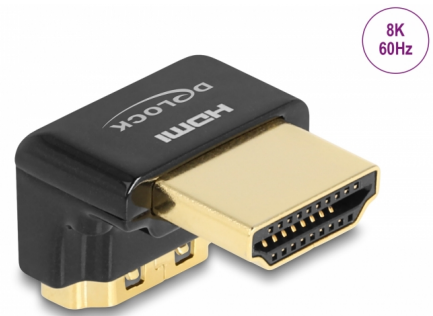

# Delock HDMI-adapter hane till hona 90° neråtvinklad 8K 60 Hz metall

## Beskrivning

Med den här HDMI-kabeln från Delock kan porten på en HDMI-enhet, t.ex. en plattskärm, vinklas 90°. Detta gör det enklare att ansluta en HDMI-kabel om det befintliga HDMI-uttaget är svåråtkomligt.

### Artikelnummer 60016

EAN: 4043619600168

Ursprungsland: China

Paket: Zippåse

## Specifikationer

- Anslutning:
  - 1 x HDMI hane
  - 1 x HDMI hona vinklad
- High Speed HDMI with Ethernet (HEC) specifikation
- Vinklad 90° nedåt
- Metallchassi
- Guldpläterade kontakter
- Upplösning upp till: 7680 x 4320 @ 60 Hz (beroende på systemet och ansluten maskinvara)
- Mått (LxBxH): ca 22 x 18 x 15 mm
- Färg: svart