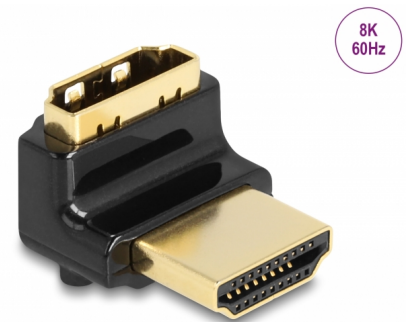

# Delock HDMI-adapter hane till hona 90° uppåtvinklad 8K 60 Hz metall

## Beskrivning

Med den här HDMI-kabeln från Delock kan porten på en HDMI-enhet, t.ex. en plattskärm, vinklas 90°. Detta gör det enklare att ansluta en HDMI-kabel om det befintliga HDMI-uttaget är svåråtkomligt.

## Specifikationer

- Anslutning:
  - 1 x HDMI hane
  - 1 x HDMI hona vinklad
- High Speed HDMI with Ethernet (HEC) specifikation
- Vinklad 90° uppåt
- Metallchassi
- Guldpläterade kontakter
- Upplösning upp till: 7680 x 4320 @ 60 Hz (beroende på systemet och ansluten maskinvara)
- Mått (LxBxH): ca 22 x 18 x 15 mm
- Färg: svart