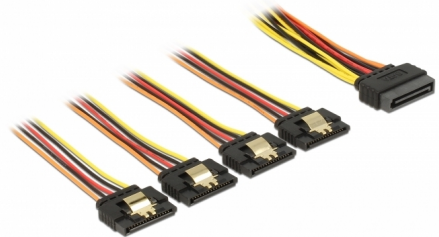

Delock Αρσενικό καλώδιο ρεύματος SATA των 15 pin με λειτουργία κλειδώματος > θηλυκά καλώδια ρεύματος SATA των 15 pin με 4 x ευθύ 15 εκ.

Περιγραφή

Αυτό το καλώδιο της Delock μπορεί να παρέχει ρεύμα σε τέσσερα συσκευές SATA μέσω ενός ελεύθερου συνδέσμου ρεύματος SATA των 15 pin της παροχής ρεύματος. Τα μεταλλικά κλεισίματα στο θηλυκό και το διάκενο στο αρσενικό διαβεβαιώνουν το γεγονός πως το καλώδιο κλείνει στη σωστή θέση.

15 cm

Αρ. προϊόντος 60156

EAN: 4043619601561

Χώρα προέλευσης: China

Συσκευασία: Τσαντάκι με φερμουάρ

Χαρακτηριστικά

- Συνδετήρας:
Αρσενικό καλώδιο ρεύματος 1 x SATA των 15 pin με λειτουργία κλειδώματος >
Θηλυκό καλώδιο ρεύματος 4 x SATA των 15 pin με μεταλλικό κλείσιμο ευθύ
- Έκδοση με 5 σύρματα τροφοδοσίας
(κίτρινο = 12 V, μαύρο = GND, κόκκινο = 5 V, πορτοκαλί = 3,3 V)
- Μετρητής καλωδίου: 22 AWG
- Με μεταλλικά κλιπ χρυσού χρώματος
- Μήκος συμπεριλ. συνδέσμου: περ. 15 cm

Απαιτήσεις συστήματος

- Τροφοδοτικό με δωρεάν βύσμα τροφοδοσίας SATA

Περιεχόμενα συσκευασίας

- Καλώδιο τροφοδοσίας

Εικόνες

Interface

σύνδεσμος :	1 x SATA 15 ακίδων, αρσενικό
Συνδετήρας 1:	4 x θηλυκή SATA 15 ακίδων

Physical characteristics

Conductor gauge:	22 AWG
Μήκος καλωδίου χωρίς το σύνδεσμο:	15 cm