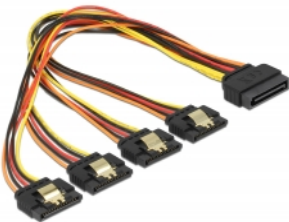

Delock Kabel SATA 15-pinskog električnog priključka s funkcijom latching > SATA 15-pinski električni ženski 4 x ravni 30 cm

Opis

Ovaj kabel tvrtke Delock može napajati četiri SATA uređaja preko jednog slobodnog SATA 15-pinskog električnog spojnika za napajanje. Metalne spojnice na ženskom i zazor na muškom spojniku omogućavaju čvrsto uglavljivanje kabela.

**30 cm**

Tehnički podaci

- Priključak:
 - 1 x SATA 15-pinski električni muški s funkcijom latching >
 - 4 x SATA 15-pinski električni muški s metalnom spojnicom ravni
- Verzija s 5 vodiča za napajanje (žuti = 12 V, crni = masa, crveni = 5 V, narančasti = 3,3 V)
- Presjek kabela: 22 AWG
- Sa zlatnim metalnim kopčama
- Duljina zajedno s priključkom: oko. 30 cm

Preduvjeti sustava

- Izvor napajanja sa slobodnim SATA priključkom za napajanje

Sadržaj pakiranja

- Kabel napajanja

Predmet br. 60157

EAN: 4043619601578

Zemlja podrijetla: China

Pakiranje: Plastična vrećica sa zip zatvaračem

Slike

Interface

priključak: 1 x SATA 15-polni muški

Priključak 1: 4 x SATA 15 pin reseptacle

Physical characteristics

Conductor gauge: 22 AWG

Duljina kabela bez konektora: 30 cm