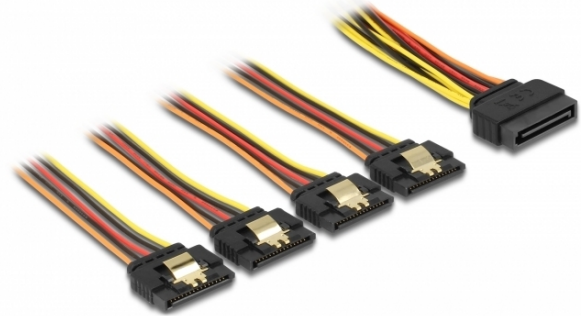

Delock Kabel SATA 15-pinskog električnog priključka s funkcijom latching > SATA 15-pinski električni ženski 4 x ravni 30 cm

Opis

Ovaj kabel tvrtke Delock može napajati četiri SATA uređaja preko jednog slobodnog SATA 15-pinskog električnog spojnika za napajanje. Metalne spojnice na ženskom i zazor na muškom spojniku omogućavaju čvrsto uglavljivanje kabela.

**30 cm**

Tehnički podaci

- Priključak:
 - 1 x SATA 15-pinski električni muški s funkcijom latching >
 - 4 x SATA 15-pinski električni muški s metalnom spojnicom ravni
- Verzija s 5 vodiča za napajanje (žuti = 12 V, crni = masa, crveni = 5 V, narančasti = 3,3 V)
- Presjek kabela: 22 AWG
- Sa zlatnim metalnim kopčama
- Duljina zajedno s priključkom: oko. 30 cm

Preduvjeti sustava

- Izvor napajanja sa slobodnim SATA priključkom za napajanje

Sadržaj pakiranja

- Kabel napajanja

Predmet br. 60157

EAN: 4043619601578

Zemlja podrijetla: China

Pakiranje: Plastična vrećica sa zip zatvaračem

Slike

Interface

priključak: 1 x SATA 15-polni muški

Priključak 1: 4 x SATA 15 pin reseptacle

Physical characteristics

Conductor gauge: 22 AWG

Duljina kabela bez konektora: 30 cm