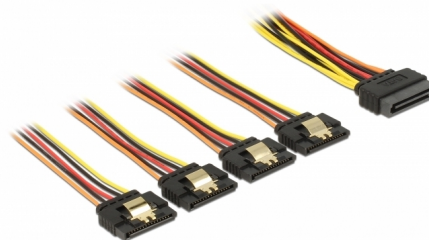

Delock Kabel SATA 15-pinskog električnog priključka s funkcijom latching > SATA 15-pinski električni ženski 4 x ravni 50 cm

Opis

Ovaj kabel tvrtke Delock može napajati četiri SATA uređaja preko jednog slobodnog SATA 15-pinskog električnog spojnika za napajanje. Metalne spojnice na ženskom i zazor na muškom spojniku omogućavaju čvrsto uglavljivanje kabela.

50 cm

Predmet br. 60158

EAN: 4043619601585

Zemlja podrijetla: China

Pakiranje: Plastična vrećica sa zip zatvaračem

Tehnički podaci

- Priključak:
 - 1 x SATA 15-pinski električni muški s funkcijom latching >
 - 4 x SATA 15-pinski električni muški s metalnom spojnicom ravni
- Verzija s 5 vodiča za napajanje (žuti = 12 V, crni = masa, crveni = 5 V, narančasti = 3,3 V)
- Presjek kabela: 22 AWG
- Sa zlatnim metalnim kopčama
- Duljina zajedno s priključkom: oko. 50 cm

Preduvjeti sustava

- Izvor napajanja sa slobodnim SATA priključkom za napajanje

Sadržaj pakiranja

- Kabel napajanja

Slike

Interface

priključak:	1 x SATA 15-polni muški
Priključak 1:	4 x SATA 15 pin reseptacle

Physical characteristics

Conductor gauge:	22 AWG
Duljina kabela bez konektora:	50 cm