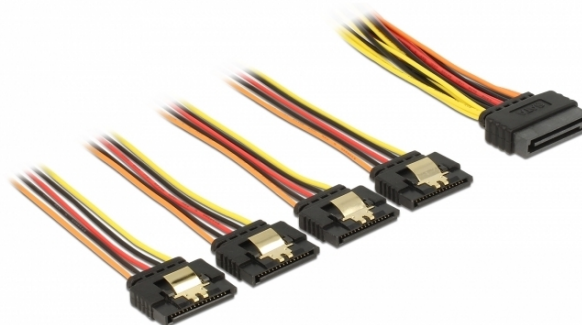

Delock Cablu SATA 15 pini alimentare tată cu funcție de blocare > SATA 15 pini alimentare mamă 4 x drept 50 cm

Descriere scurta

Acest cablu de la Delock poate furniza energie pentru patru dispozitive SATA prin intermediul unui conector de alimentare SATA gratuit de 15 pini al sursei de alimentare. Clemele metalice de pe mamă și clema de pe tată asigură fixarea sigură a cablului în poziție.

50 cm

Specification

- Conectori:
1 x SATA 15 pin alimentare tată cu funcție de blocare >
4 x SATA 15 pin alimentare mamă cu clemă metalică drept
- Versiune cu 5 fire de alimentare
(galben = 12 V, negru = împământare, roșu = 5 V, portocaliu = 3,3 V)
- Grosime cablu: 22 AWG
- Cu cleme metalice aurii
- Lungime, inclusiv conectori: cca 50 cm

Cerinte de sistem

- Sursă de alimentare cu un conector de alimentare SATA liber

Pachetul contine

- Cablu de alimentare

Nr. 60158

EAN: 4043619601585

Țara de origine: China

Pachet: Pungă din plastic cu închidere tip fermoar

Imagini

Interface

connector: 1 x SATA, 15 pini, tată

Conector 1: 4 x SATA 15 pin reseptacle

Physical characteristics

Conductor gauge: 22 AWG

Lungime cablu fără conectori: 50 cm