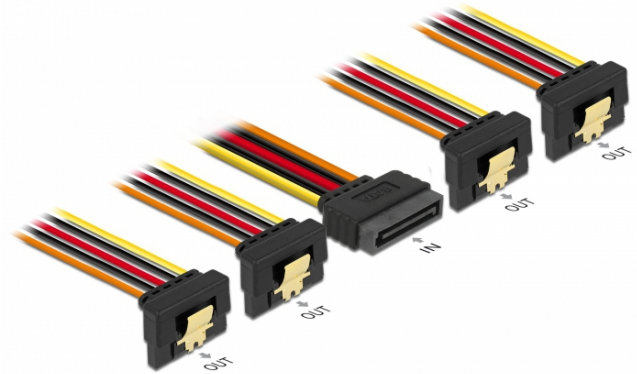

# Delock Kabel SATA 15-stifts hane med strömförsörjning och låsspär $\gt$ SATA 15-stifts honor med strömförsörjning 4 x ner, 30 cm

## Beskrivning

Denna kabel av Delock kan tillhandahålla ström till fyra SATA-enheter via en ledig SATA 15-stifts anslutning från kraftkällan. Metallblecken på honan och marginalutrymmet på hanan säkerställer att kabeln säkert klickar på plats.

## Specifikationer

- Anslutning:  
1 x SATA 15-stifts hane med strömförsörjning och låsspär  $\gt$   
4 x SATA 15-stifts hona med metallbleck ner
- Version med 5 strömledningar (Gul = 12 V, Svart = GND, Röd = 5 V, Orange = 3,3 V)
- Sladdstorlek: 22 AWG
- Med guldfärgade metallklämmor
- Längd inkl. kontakter: ca 30 cm

## Bilder

Interface	
kontakt:	1 x SATA 15-stifts hane
Kontakt 1:	4 x SATA 15 pin reseptacle
Physical characteristics	
Conductor gauge:	22 AWG
Kabellängd utan kontakter:	30 cm