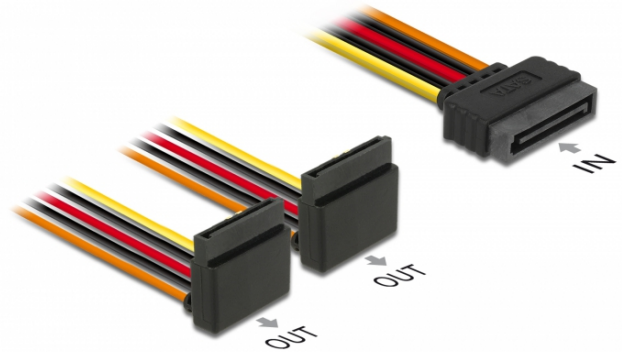

Delock Kabel SATA 15-pinskog električnog priključka s funkcijom latching > 2 x SATA 15-pinski električni ženski gore 15 cm

Opis

Ovaj kabel tvrtke Delock može napajati dva SATA uređaja preko jednog slobodnog SATA 15-pinskog električnog spojnika za napajanje. Metalne spojnice na ženskom i zazor na muškom spojniku omogućavaju čvrsto uglavljivanje kabela.

Tehnički podaci

- Priključak:
 - 1 x SATA 15-pinski električni muški s funkcijom latching >
 - 2 x SATA 15-pinski električni muški s metalnom spojnicom (gore)
- Verzija s 5 vodiča za napajanje (žuti = 12 V, crni = masa, crveni = 5 V, narančasti = 3,3 V)
- Presjek kabela: 20 AWG
- Sa zlatnim metalnim kopčama
- Duljina bez konektora: oko. 15 cm

Preduvjeti sustava

- Izvor napajanja sa slobodnim SATA priključkom za napajanje

Sadržaj pakiranja

- Kabel napajanja

Predmet br. 60170

EAN: 4043619601707

Zemlja podrijetla: China

Pakiranje: • Plastična vrećica sa zip zatvaračem

Slike

Interface	
Connettore 1:	1 x SATA 15 pin plug
Connettore 2:	2 x SATA 15 pin receptacle
Technical characteristics	
Voltage:	3.3 V
	5 V
	12 V
Physical characteristics	
Conductor gauge:	20 AWG
Lunghezza:	15 cm