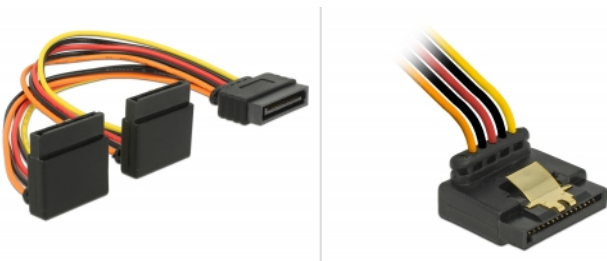

Delock Kabel SATA 15-pinskog električnog priključka s funkcijom latching > 2 x SATA 15-pinski električni ženski gore 15 cm

Opis

Ovaj kabel tvrtke Delock može napajati dva SATA uređaja preko jednog slobodnog SATA 15-pinskog električnog spojnika za napajanje. Metalne spojnice na ženskom i zazor na muškom spojniku omogućavaju čvrsto uglavljivanje kabela.

Tehnički podaci

- Priključak:
 - 1 x SATA 15-pinski električni muški s funkcijom latching >
 - 2 x SATA 15-pinski električni muški s metalnom spojnicom (gore)
- Verzija s 5 vodiča za napajanje (žuti = 12 V, crni = masa, crveni = 5 V, narančasti = 3,3 V)
- Presjek kabela: 20 AWG
- Sa zlatnim metalnim kopčama
- Duljina bez konektora: oko. 15 cm

Preduvjeti sustava

- Izvor napajanja sa slobodnim SATA priključkom za napajanje

Sadržaj pakiranja

- Kabel napajanja

Predmet br. 60170

EAN: 4043619601707

Zemlja podrijetla: China

Pakiranje: • Plastična vrećica sa zip zatvaračem

Slike

Interface	
Connettore 1:	1 x SATA 15 pin plug
Connettore 2:	2 x SATA 15 pin receptacle
Technical characteristics	
Voltage:	3.3 V
	5 V
	12 V
Physical characteristics	
Conductor gauge:	20 AWG
Lunghezza:	15 cm