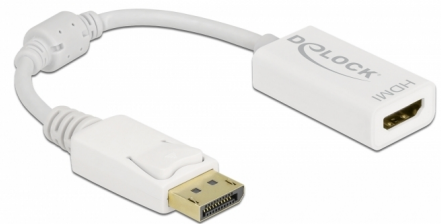

Delock Adaptér DisplayPort 1.1 samec na HDMI samice pasivní bílá

Popis

Tento adaptér od Delocku umožňuje připojení HDMI monitoru k vašemu systému přes volné rozhraní DisplayPort.

15 cm

Číslo produktu 61015

EAN: 4043619610150

Země původu: China

Balení: Kartonová krabice

Technické detaily

- Konektor:
 - 1 x DisplayPort samec >
 - 1 x HDMI-A samice
- Chipset: NXP PTN3361
- DisplayPort 1.1 specifikace a High Speed HDMI
- Pasivní konvertor (level shifter), vhodný pouze pro grafické karty s výstupem DP++
- Rozlišení až 1920 x 1200 @ 60 Hz (v závislosti na systému a připojeném hardware)
- Standby detekce, standby vyvolává automaticky režim spánku
- 1 x feritové jádro
- Délka kabelu bez konektorů: cca. 15 cm
- Barva: bílá
- Nezávislé na operačním systémem, nevyžaduje instalaci žádných ovladačů

Systemové požadavky

- Volný port DisplayPort DP++ samice

Obsah balení

- Adaptér DisplayPort > HDMI

Příslušenství

Interface

Konektor 1:	1 x DisplayPort samec
Konektor 2:	1 x HDMI-A samice

Technical characteristics

Chipsetem:	NXP PTN3361
Maximum screen resolution:	1920 x 1200 @ 60 Hz

Physical characteristics

Feritové jádro:	1 x
Délka kabelu:	15 cm
Barva:	bílá