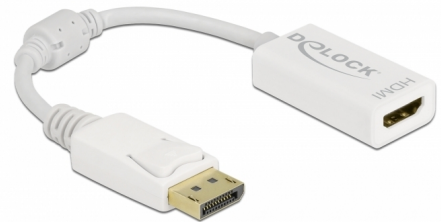

Delock Adaptér DisplayPort 1.1 samec na HDMI samice pasivní bílá

Popis

Tento adaptér od Delocku umožňuje připojení HDMI monitoru k vašemu systému přes volné rozhraní DisplayPort.

15 cm

Číslo produktu 61015

EAN: 4043619610150

Země původu: China

Balení: Kartonová krabice

Technické detaily

- Konektor:
 - 1 x DisplayPort samec >
 - 1 x HDMI-A samice
- Chipset: NXP PTN3361
- DisplayPort 1.1 specifikace a High Speed HDMI
- Pasivní konvertor (level shifter), vhodný pouze pro grafické karty s výstupem DP++
- Rozlišení až 1920 x 1200 @ 60 Hz (v závislosti na systému a připojeném hardware)
- Standby detekce, standby vyvolává automaticky režim spánku
- 1 x feritové jádro
- Délka kabelu bez konektorů: cca. 15 cm
- Barva: bílá
- Nezávislé na operačním systémem, nevyžaduje instalaci žádných ovladačů

Systémové požadavky

- Volný port DisplayPort DP++ samice

Obsah balení

- Adaptér DisplayPort > HDMI

Příslušenství

Interface

Konektor 1:	1 x DisplayPort samec
Konektor 2:	1 x HDMI-A samice

Technical characteristics

Chipsetem:	NXP PTN3361
Maximum screen resolution:	1920 x 1200 @ 60 Hz

Physical characteristics

Feritové jádro:	1 x
Délka kabelu:	15 cm
Barva:	bílá