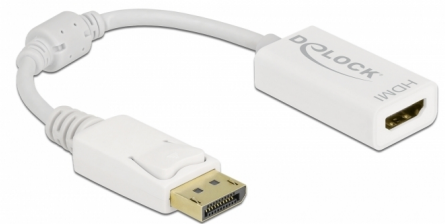

Delock Adattatore DisplayPort 1.1 maschio a HDMI femmina passivo bianco

Descrizione

Questo adattatore Delock consente di collegare un monitor HDMI al proprio sistema tramite un'interfaccia DisplayPort libera.

15 cm

Articolo n. 61015

EAN: 4043619610150

Paese di origine: China

Pacchetto: Retail Box

Dettagli tecnici

- Connettori:
 - 1 x DisplayPort maschio >
 - 1 x HDMI-A femmina
- Chipset: NXP PTN3361
- DisplayPort 1.1 e High Speed HDMI specifica
- Convertitore passivo (traslatore di livello), adatto solo per schede grafiche con uscita DP++
- Risoluzione fino a 1920 x 1200 @ 60 Hz (a seconda del sistema e dell'hardware collegato)
- Rilevamento in standby, dalla modalità standby passa automaticamente in modalità sleep
- 1 x nucleo di ferrite
- Lunghezza del cavo senza connettori: ca. 15 cm
- Colore: bianco
- Indipendente dal sistema operativo, nessuna installazione driver necessario

Requisiti di sistema

- Un porta DisplayPort DP++ femmina disponibile

Contenuto della confezione

- Adattatore DisplayPort per HDMI

Immagini

Interface

Connettore 1:	1 x DisplayPort maschio
Connettore 2:	1 x HDMI-A femmina

Technical characteristics

Chipset:	NXP PTN3361
Maximum screen resolution:	1920 x 1200 @ 60 Hz

Physical characteristics

Ferrite core:	1 x
Cable length:	15 cm
Colour:	bianco