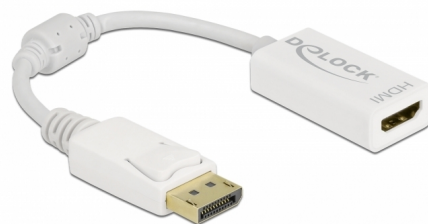

Delock Adapter DisplayPort 1.1 muški na HDMI ženski pasivni bijela

Opis

Ovaj Delock adapter omogućuje povezivanje HDMI monitora na sustav preko DisplayPort sučelja.

15 cm

Predmet br. 61015

EAN: 4043619610150

Zemlja podrijetla: China

Pakiranje: Retail Box

Tehnički podaci

- Priključak:
 - 1 x DisplayPort muški >
 - 1 x HDMI-A ženski
- Skup čipova: NXP PTN3361
- DisplayPort 1.1 i High Speed HDMI specifikacija
- Pasivni pretvarač (level shifter) prikladan samo za grafičke kartice s DP++ izlazom
- Razlučivost 1920 x 1200 @ 60 Hz (ovisno o sustavu i spojenom hardveru)
- Detekcija mirovanja, pripravnost automatski ulazi u režim mirovanja
- 1 x feritna jezgra
- Duljina kabela bez konektora: oko 15 cm
- Boja: bijela
- Neovisan o operativnom sustavu, nije potrebna instalacija upravljačkog programa

Preduvjeti sustava

- Jedan slobodan DisplayPort DP++ ženski

Sadržaj pakiranja

- Adapter DisplayPort na HDMI

Slike

Interface

Priključak 1:	1 x DisplayPort muški
Priključak 2:	1 x HDMI-A ženski

Technical characteristics

Skup čipova:	NXP PTN3361
Maximum screen resolution:	1920 x 1200 @ 60 Hz

Physical characteristics

Feritna jezgra:	1 x
Duljina kabela:	15 cm
Boja:	bijela