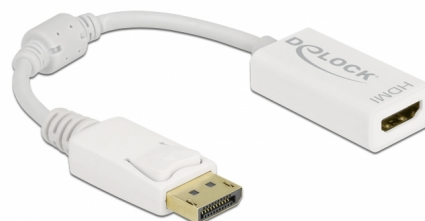

# Delock Adapter DisplayPort 1.1 męski -HDMI żeński pasywne biały

## Opis

Ten adapter firmy Delock umożliwia podłączanie monitora HDMI do systemu za pomocą wolnego złącza DisplayPort.

15 cm

## Szczegóły techniczne

- Złącze:
  - 1 x DisplayPort męski >
  - 1 x HDMI-A żeński
- Chipset: NXP PTN3361
- Specyfikacja DisplayPort 1.1 i High Speed HDMI
- Konwerter pasywny (level shifter), odpowiedni tylko dla kart graficznych z wyjściem DP++
- Rozdzielczość do 1920 x 1200 @ 60 Hz (w zależności od systemu i podłączonych urządzeń)
- Wykrywanie trybu wstrzymania, automatyczne przechodzenie z trybu wstrzymania do trybu uśpienia
- 1 x rdzeń ferrytowy
- Długość kabla bez złączem: ok. 15 cm
- Kolor: biały
- Kompatybilny z każdym systemem operacyjnym, do instalacji nie wymaga się żadnych sterowników