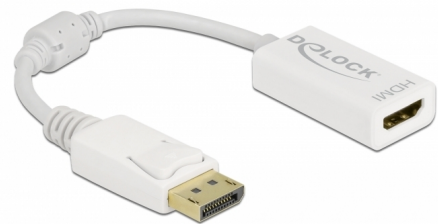

Delock Adaptor DisplayPort 1.1 tată la HDMI mamă, pasiv, alb

Descriere scurta

Acest adaptor de la Delock permite conectarea unui monitor HDMI la sistemul dvs. printr-o interfață gratuită DisplayPort.

15 cm

Nr. 61015

EAN: 4043619610150

Țara de origine: China

Pachet: Retail Box

Specification

- Conectori:
 - 1 x DisplayPort tată >
 - 1 x HDMI-A mamă
- Chipset: NXP PTN3361
- DisplayPort 1.1 și High Speed HDMI specificație
- Convertor pasiv (schimbător nivel), potrivit numai pentru plăci video cu ieșire DP++
- Rezoluție de până la 1920 x 1200 @ 60 Hz (în funcție de sistem și de componentele hardware conectate)
- Detectarea în așteptare, regimul de așteptare intră automat în modul de hibernare
- 1 x miez de ferită
- Lungime cablu fără conectori: cca 15 cm
- Culoare: alb
- Independent de SO, nu este necesară instalarea de drivere

Cerinte de sistem

- Un port DisplayPort DP++ mamă disponibil

Pachetul contine

- Adaptor DisplayPort la HDMI

Imagini

Interface

Conector 1:	1 x DisplayPort tată
Conector 2:	1 x HDMI-A mamă

Technical characteristics

Chipset:	NXP PTN3361
Maximum screen resolution:	1920 x 1200 @ 60 Hz

Physical characteristics

Ferrite core:	1 x
Cable length:	15 cm
Colour:	alb