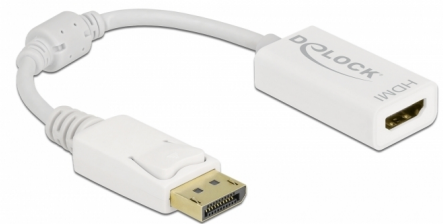

# Delock Adapter DisplayPort 1.1 hane till HDMI hona passiv vit

## Beskrivning

Denna adapter från Delock möjliggör anslutning av en HDMI-bildskärm till ditt system via ett ledigt DisplayPort-gränssnitt.

15 cm

**Artikelnummer 61015**

EAN: 4043619610150

Ursprungsland: China

## Specifikationer

- Anslutning:
  - 1 x DisplayPort hane >
  - 1 x HDMI-A hona
- Kringkretsar: NXP PTN3361
- DisplayPort 1.1 och High Speed HDMI specifikationer
- Passiv omvandlare (level shifter), endast lämplig för grafikkort med DP++ utmatning
- Upplösning upp till: 1920 x 1200 @ 60 Hz (beroende på systemet och ansluten maskinvara)
- Standby-detektering, standbyläget går automatiskt till viloläge
- 1 x ferritkärna
- Kabellängd utan kontakter: ca. 15 cm
- Färg: vit
- Oberoende av operativsystem, ingen drivrutinsinstallation krävs