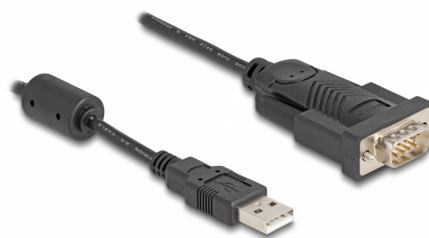

Delock Αντάπτορας USB 2.0 Τύπου-A προς 1 x Σειριακό RS-232 D-Sub των 9 ριν αρσενικό με πυρήνα φερρίτη 0,25 μ.

Περιγραφή

Αυτός ο προσαρμογέας από τη Delock ενεργοποιεί τη σύνδεση μιας σειριακής συσκευής μέσω μιας θύρας USB Τύπου-A. Ο επιπρόσθετος πυρήνας φερρίτη στο καλώδιο αποτρέπει την παρεμβολή σημάτων και βελτιώνει τη μετάδοση δεδομένων.

0,25 m

Αρ. προϊόντος 61549

EAN: 4043619615490

Χώρα προέλευσης: China

Συσκευασία: Retail Box

Χαρακτηριστικά

- Συνδετήρας:
 - 1 x USB 2.0 Τύπου-A αρσενικό
 - 1 x αρσενικό σειριακό RS-232 DB9 με βίδες
- Chipset: FTDI FT232RL
- 1 x πηνίο φερρίτη
- Τύπος βίδας: #4-40 UNC
- Συμβατό με USB 3.0, USB 2.0, και USB 1.1
- Σήματα: TxD, RxD, RTS, CTS, DTR, DSR, DCD, RI, GND
- Ρυθμός μεταφοράς δεδομένων της τάξης των 921,6 Kbps
- Χρώμα: μαύρο
- Μήκος καλωδίου περιλ. ο σύνδεσμος: περ. 0,25 m

Interface

Συνδετήρας 1:	1 x αρσενικό USB 2.0 τύπου-A
Συνδετήρας 2:	1 x serial Sub-D 9 male with screws

Technical characteristics

Chipset:	FTDI FT232RL
Ρυθμός μεταφοράς δεδομένων:	up to 921.6 Kbps
FIFO:	128 byte 256 Byte
Signal transmission:	TxD, RxD, RTS, CTS, DTR, DSR, DCD, RI, GND
Data transmission:	asynchronous full duplex Bi-directional Μισό αμφίδρομο
UART:	USB to serial UART

Physical characteristics

Χρώμα καλωδίου:	μαύρο
Cable length incl. connector:	0,25 m
Τελείωμα ακίδας:	επιχρυσωμένη
Τύπος βίδας:	#4-40 UNC
Shielding:	double
Χρώμα:	μαύρο