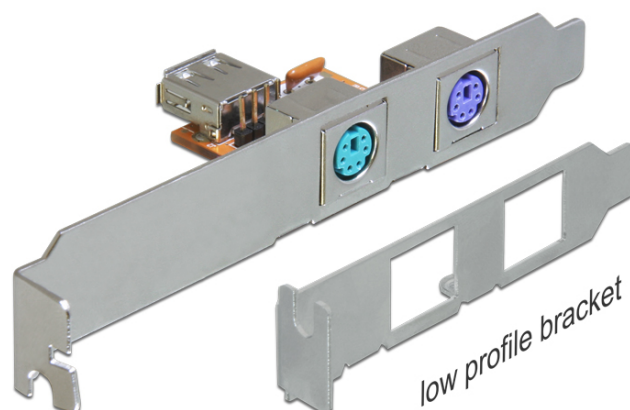

Delock Záslepka do zadního slotu USB > 2 x PS/2

Popis

Delock karta USB-PS2 umožňuje připojení dvou PS2 zařízení – např. klávesnice a myši k internímu USB portu počítače.

Specifikace

- Konektor:
externí: 2 x PS/2 samice
interní: 1 x USB 2.0 typ A samice / 1 x 4 pin USB 2.0 pinový konektor
- Podporuje specifikaci OHCI, UHCI
- Hot Plug, Plug & Play

Systémové požadavky

- Windows 2000/XP/Server-2003/Vista/7/8/8.1/10, Linux, Mac
- PC s volným slotem
- Jeden volný USB port

Obsah balení

- Záslepka do zadního slotu USB > 2 x PS/2
- USB kabel
- Záslepka do slotu
- Uživatelská příručka

Číslo produktu 61589

EAN: 4043619615896

Země původu: China

Balení: Kartonová krabice

Příslušenství