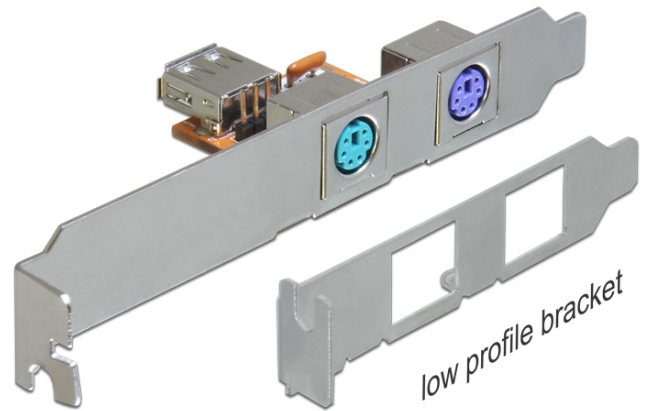

Delock Abrazadera trasera USB > 2 x PS/2

Descripción

Esta tarjeta USB-PS2 de Delock le permite conectar dos componentes PS2, por ejemplo un teclado y un ratón, a un puerto USB interno de su equipo.

Especificación técnica

- Conector:
externo: 2 x PS/2 hembra
interno: 1 x USB 2.0 tipo A hembra / 1 x Base de conexiones USB 2.0 de 4 contactos
- Admite las especificaciones OHCI, UHCI
- Funciones Conexión en caliente y Conectar y listo (Plug & Play)

Requisitos del sistema

- Windows 2000/XP/Server-2003/Vista/7/8/8.1/10, Linux, Mac
- PC con una ranura libre
- Un puerto USB disponible

Contenido del paquete

- Abrazadera trasera USB > 2 x PS/2
- Cable USB
- Low profile soporte posterior
- Manual del usuario