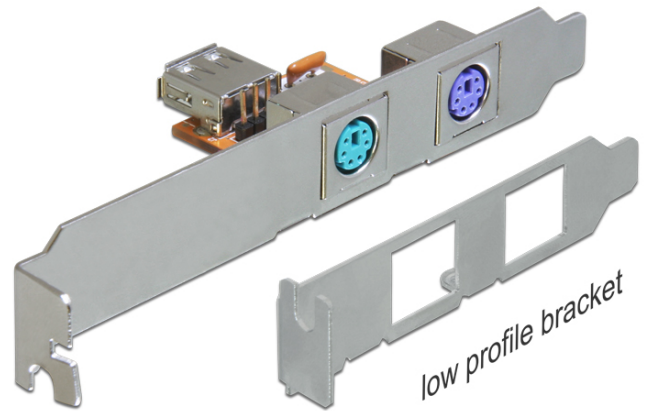

## Delock Support arrière USB > 2 x PS/2

### Description

Cette carte USB-PS2 de Delock vous permet de relier deux éléments PS2, par exemple un clavier et une souris à un port USB interne de votre ordinateur.

### Spécifications techniques

- Connecteur :  
externe : 2 x PS/2 femelle  
interne : 1 x USB 2.0 type A femelle / 1 x Bornier 4 broches USB 2.0
- Prise en charge des spécifications OHCI, UHCI
- Branchement à chaud, Plug & Play

### Contenu de l'emballage

- Support arrière USB > 2 x PS/2
- Câble USB
- Low profile slot arrière
- Mode d'emploi