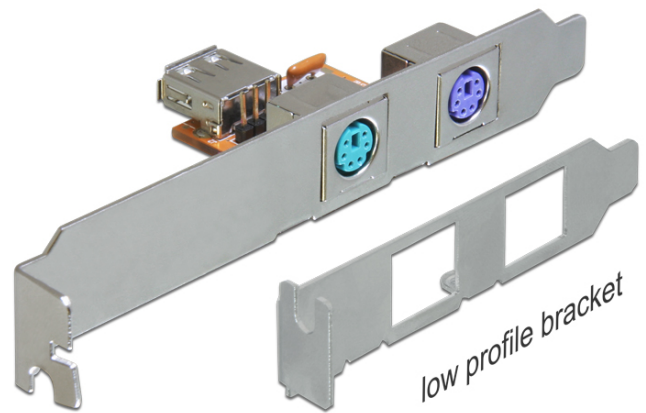

Delock Hátsó USB-konzol > 2 x PS/2

Leírás

Ezzel a Delock gyártmányú USB-PS2 kártyával két PS2 komponenst, például egy billentyűzetet és egy egeret csatlakoztathat a számítógépe belső USB-portjába.

Műszaki adatok

- Csatlakozó:
külső: 2 x PS/2 hüvely
belső: 1 x USB 2.0 A típusú hüvely / 1 x 4 érintkezős USB 2.0 érintkezős csatlakozó
- A OHCI, UHCI-specifikáció támogatása
- Hot Plug, Plug & Play

Rendszerkövetelmények

- Windows 2000/XP/Server-2003/Vista/7/8/8.1/10, Linux, Mac
- PC egy szabad illesztőhellyel
- Egy szabad USB-csatlakozó

A csomag tartalma

- Hátsó USB-konzol > 2 x PS/2
- USB kábel
- Kisméretű konzol
- Használati utasítás