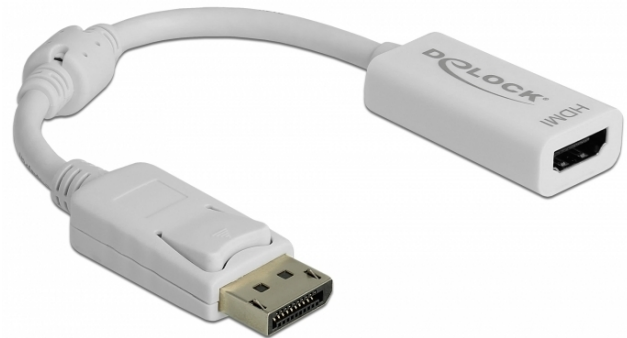

Delock Adaptér DisplayPort 1.1 samec > HDMI samice pasivní bílá

Popis

Tento adaptér od Delocku umožňuje připojení HDMI monitoru k vašemu systému přes volné rozhraní DisplayPort.

22 cm

Specifikace

- Konektor:
1 x DisplayPort 20 pinový samec >
1 x HDMI-A 19 pin samice
- Chipset: NXP PTN3361
- DisplayPort 1.1 specifikace a High Speed HDMI
- Pasivní konvertor (level shifter), vhodný pouze pro grafické karty s výstupem DP++
- Rozlišení až 1920 x 1200 @ 60 Hz (v závislosti na systému a připojeném hardware)
- Standby detekce, standby vyvolává automaticky režim spánku
- 1 x feritové jádro
- Délka kabelu bez konektorů: cca. 12 cm
- Barva: bílá
- Nezávislé na operačním systémem, nevyžaduje instalaci žádných ovladačů

Systémové požadavky

- Volný port DisplayPort DP++ samice

Obsah balení

- Adaptér DisplayPort > HDMI

Číslo produktu 61767

EAN: 4043619617678

Země původu: China

Balení: Kartonová krabice