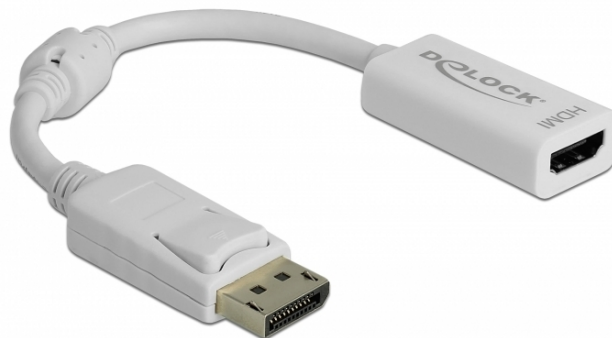

Delock Προσαρμογέας αρσενικού DisplayPort 1.1 > θηλυκό HDMI Παθητικός λευκό

Περιγραφή

Αυτός ο αντάπτορας από την Delock επιτρέπει τη σύνδεση π.χ. μιας οθόνης HDMI στο σύστημά σας μέσω μιας ελεύθερης διεπαφής DisplayPort.

**22 cm**

Χαρακτηριστικά

- Συνδετήρας:
 - 1 x DisplayPort 20 ακίδων, θηλυκή >
 - 1 x HDMI-A 19 ακίδων, θηλυκό
- Chipset: NXP PTN3361
- Προδιαγραφή DisplayPort 1.1 και High Speed HDMI
- Παθητικός αντάπτορας (level shifter) κατάλληλος μόνο για κάρτες γραφικών με έξοδο DP++
- Ανάλυση έως και 1920 x 1200 @ 60 Hz (ανάλογα με το σύστημα και το συνδεδεμένο υλικό)
- Εντοπισμός αναμονής, αυτόματη είσοδος αναμονής σε λειτουργία αδράνειας
- 1 x πηνίο φερρίτη
- Μήκος καλωδίου χωρίς το σύνδεσμο: περ. 12 cm
- Χρώμα: λευκό
- Ανεξαρτήτως λειτουργικού συστήματος, δεν χρειάζεται εγκατάσταση μονάδας

Απαιτήσεις συστήματος

- Μία ελεύθερη θηλυκή θύρα DisplayPort DP++

Περιεχόμενα συσκευασίας

- Προσαρμογέας DisplayPort σε HDMI

Αρ. προϊόντος 61767

EAN: 4043619617678

Χώρα προέλευσης: China

Συσκευασία: Retail Box