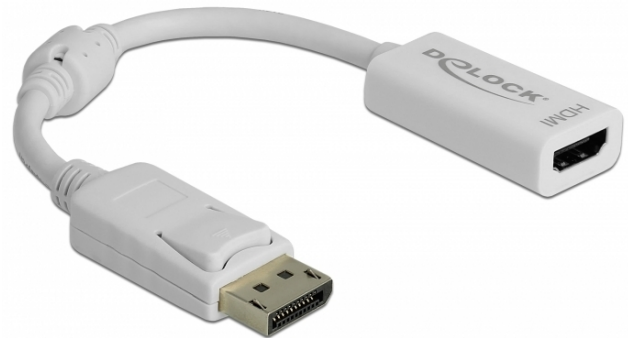

# Delock Adapter DisplayPort 1.1 muški > HDMI ženski pasivni bijela

## Opis

Ovaj Delock adapter omogućuje povezivanje HDMI monitora na sustav preko DisplayPort sučelja.

22 cm

## Tehnički podaci

- Priključak:
  - 1 x DisplayPort 20-polni muški >
  - 1 x HDMI-A 19-polni ženski
- Skup čipova: NXP PTN3361
- DisplayPort 1.1 i High Speed HDMI specifikacija
- Pasivni pretvarač (level shifter) prikladan samo za grafičke kartice s DP++ izlazom
- Razlučivost 1920 x 1200 @ 60 Hz (ovisno o sustavu i spojenom hardveru)
- Detekcija mirovanja, pripravnost automatski ulazi u režim mirovanja
- 1 x feritna jezgra
- Duljina kabela bez konektora: oko 12 cm
- Boja: bijela
- Neovisan o operativnom sustavu, nije potrebna instalacija upravljačkog programa

## Preduvjeti sustava

- Jedan slobodan DisplayPort DP++ ženski