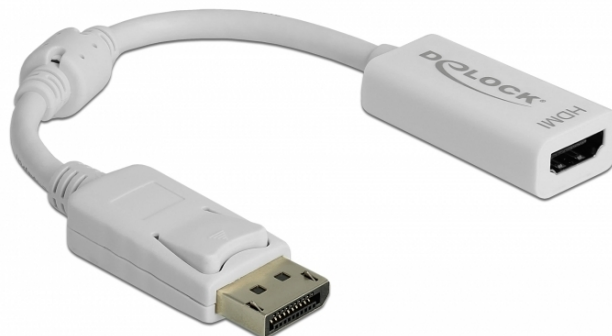

## Delock Adapter DisplayPort 1.1 męski > HDMI żeński pasywne biały

### Opis

Ten adapter firmy Delock umożliwia podłączanie monitora HDMI do systemu za pomocą wolnego złącza DisplayPort.

22 cm

### Specyfikacja

- Złącze:
  - 1 x 20-pinowy DisplayPort męski >
  - 1 x 19-pinowe żeńskie złącze HDMI-A
- Chipset: NXP PTN3361
- Specyfikacja DisplayPort 1.1 i High Speed HDMI
- Konwerter pasywny (level shifter), odpowiedni tylko dla kart graficznych z wyjściem DP++
- Rozdzielczość do 1920 x 1200 @ 60 Hz (w zależności od systemu i podłączonych urządzeń)
- Wykrywanie trybu wstrzymania, automatyczne przechodzenie z trybu wstrzymania do trybu uśpienia
- 1 x rdzeń ferrytowy
- Długość kabla bez złączem: ok. 12 cm
- Kolor: biały
- Kompatybilny z każdym systemem operacyjnym, do instalacji nie wymaga się żadnych sterowników