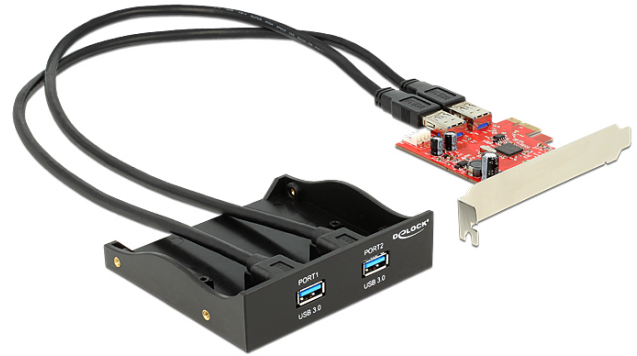

Delock Πίνακας πρόσοψης με 2 x USB 3.0 μαζί με κάρτα PCI Express

Περιγραφή

Αυτός ο πίνακας πρόσοψης USB 3.0 από την Delock μπορεί να εγκατασταθεί σε μια ελεύθερη υποδοχή 3.5" ή 5.25" του υπολογιστή σας και να συνδεθεί εσωτερικά με χρήση της κάρτας PCI Express που συμπεριλαμβάνεται. Επεκτείνει το σύστημά σας κατά δύο θύρες USB 3.0 στην μπροστινή πλευρά. Έτσι μπορείτε να συνδέσετε διαφορετικές συσκευές USB όπως π.χ. σταθμό βάσης, αναγνώστη καρτών, εξωτερικό περιβλήμα.

Χαρακτηριστικά

- Συνδετήρας:
Πίνακας πρόσοψης:
εξωτερικά: 2 x USB 3.0 τύπου-A, θηλυκό
εσωτερικά: 2 x αρσενικό USB 3.0 τύπου-A με καλώδιο σύνδεσης
Κάρτα PCI Express:
εσωτερικά: 2 x USB 3.0 τύπου-A, θηλυκό
1 x συνδετήρας τροφοδοσίας 4 ακροδεκτών Molex
- Ταχύτητα μεταφοράς δεδομένων έως και:
SuperSpeed 5 Gbps,
Hi-Speed 480 Mbps,
Full-Speed 12 Mbps,
Low-Speed 1.5 Mbps
- Καλώδιο USB 3.0 του πίνακα πρόσοψης που θα συνδεθεί εσωτερικά με την κάρτα PCI Express
- Μήκος εσωτερικού καλωδίου USB 3.0: περίπου 60 εκ.

Περιεχόμενα συσκευασίας

- 3.5" Μπροστινός πίνακας USB 3.0 με καλώδιο σύνδεσης
- Κάρτα PCI Express USB 3.0
- Πλαίσιο 5.25"
- βίδες
- CD με πρόγραμμα οδήγησης
- Εγχειρίδιο χρήστη

Αρ. προϊόντος 61775

EAN: 4043619617753