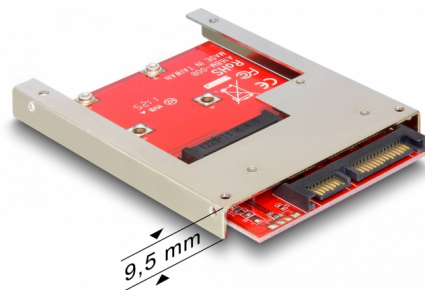

# Delock 2.5" Μετατροπέας SATA 22 ακίδων > 1 x mSATA - 9,5 mm

## Περιγραφή

Αυτός ο μετατροπέας από τη Delock επιτρέπει τη σύνδεση ενός δίσκου mSATA SSD σε διαμόρφωση μισού ή πλήρους μεγέθους που μπορεί να χρησιμοποιηθεί ως δίσκος HDD 2.5". Ο μετατροπέας μπορεί να τοποθετηθεί στο σύστημά σας εσωτερικά μέσω μιας διεπαφής SATA 22 ακίδων.

## Προδιαγραφές

- Συνδετήρας:
  - 1 x SATA 6 Gb/s 22 ακίδων, αρσενική >
  - 1 x υποδοχή mSATA (μισού / πλήρους μεγέθους)
- Παράγοντας μορφής: 2.5"
- Για μονάδα mSATA 3,3 V
- Ρυθμός μεταφοράς δεδομένων της τάξης των 6 Gb/s
- Δίσκος επανεκκίνησης
- Ανεξαρτήτως Λειτουργικού συστήματος, δεν χρειάζεται εγκατάσταση μονάδας