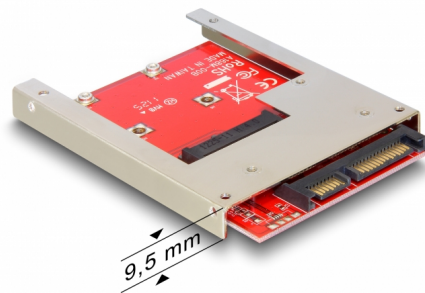

Delock 2.5" Μετατροπέας SATA 22 ακίδων > 1 x mSATA - 9,5 mm

Περιγραφή

Αυτός ο μετατροπέας από τη Delock επιτρέπει τη σύνδεση ενός δίσκου mSATA SSD σε διαμόρφωση μισού ή πλήρους μεγέθους που μπορεί να χρησιμοποιηθεί ως δίσκος HDD 2.5". Ο μετατροπέας μπορεί να τοποθετηθεί στο σύστημά σας εσωτερικά μέσω μιας διεπαφής SATA 22 ακίδων.

Αρ. προϊόντος 61892

EAN: 4043619618927

Χώρα προέλευσης:
Taiwan, Republic of
China

Συσκευασία: Retail Box

Προδιαγραφές

- Συνδετήρας:
 - 1 x SATA 6 Gb/s 22 ακίδων, αρσενική >
 - 1 x υποδοχή mSATA (μισού / πλήρους μεγέθους)
- Παράγοντας μορφής: 2.5"
- Για μονάδα mSATA 3,3 V
- Ρυθμός μεταφοράς δεδομένων της τάξης των 6 Gb/s
- Δίσκος επανεκκίνησης
- Ανεξαρτήτως λειτουργικού συστήματος, δεν χρειάζεται εγκατάσταση μονάδας

Απαιτήσεις συστήματος

- Μια ελεύθερη διεπαφή SATA

Περιεχόμενα συσκευασίας

- Μετατροπέας
- Μεταλλικό πλαίσιο
- βίδες
- Εγχειρίδιο χρήστη

Εικόνες